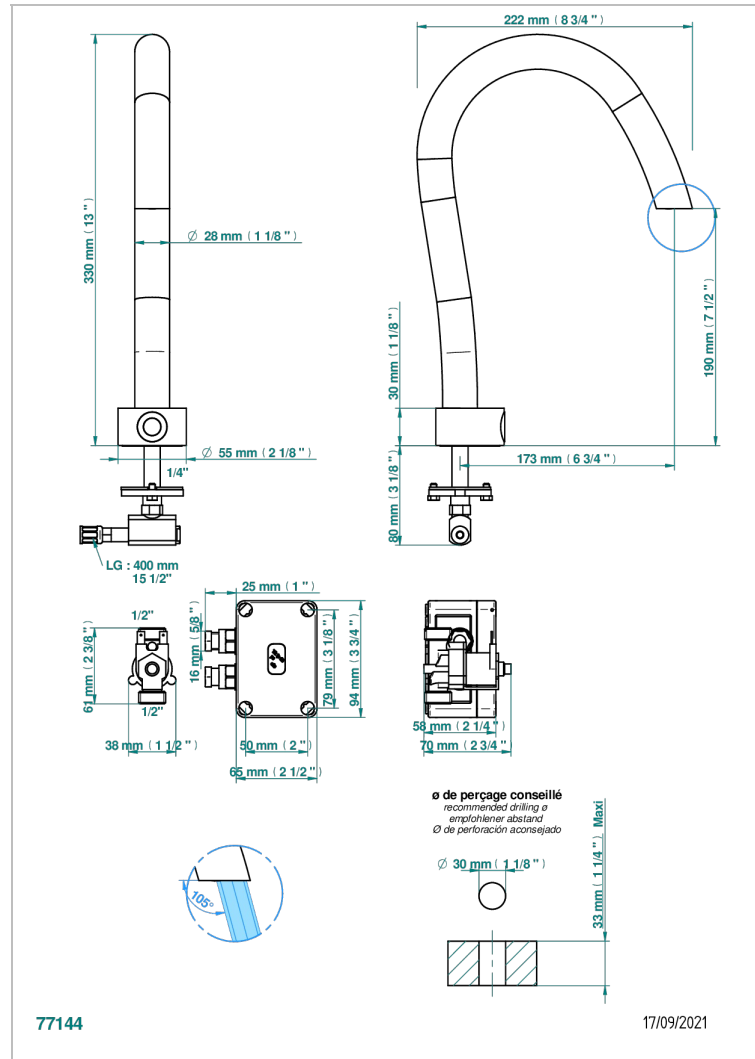

BEYOND CRYSTAL, KRISTALL KLAR

U6F-170IRS

Electronic tap for washbasin with infra-red presence detection, without pop-up waste - mains-powered

EIGENSCHAFTEN

- ACS : 21ACCLY484

ZERTIFIZIERUNGEN

ÄHNLICHE PRODUKTE

- Ref. G00-5999 Concealed wall mounted 1/2" Thermostatic mixer
- Ref. U6F-6532 Einhebelmischer zur Standmontage mit Bedienungsriff passend zur Serie

VERFÜGBARE OBERFLÄCHEN

Altnickel - H28
Blassgold - F30
Blassgold matt unlackiert - F31
Chrom - A02
Chrom / gold - G02
Chrom matt - C02