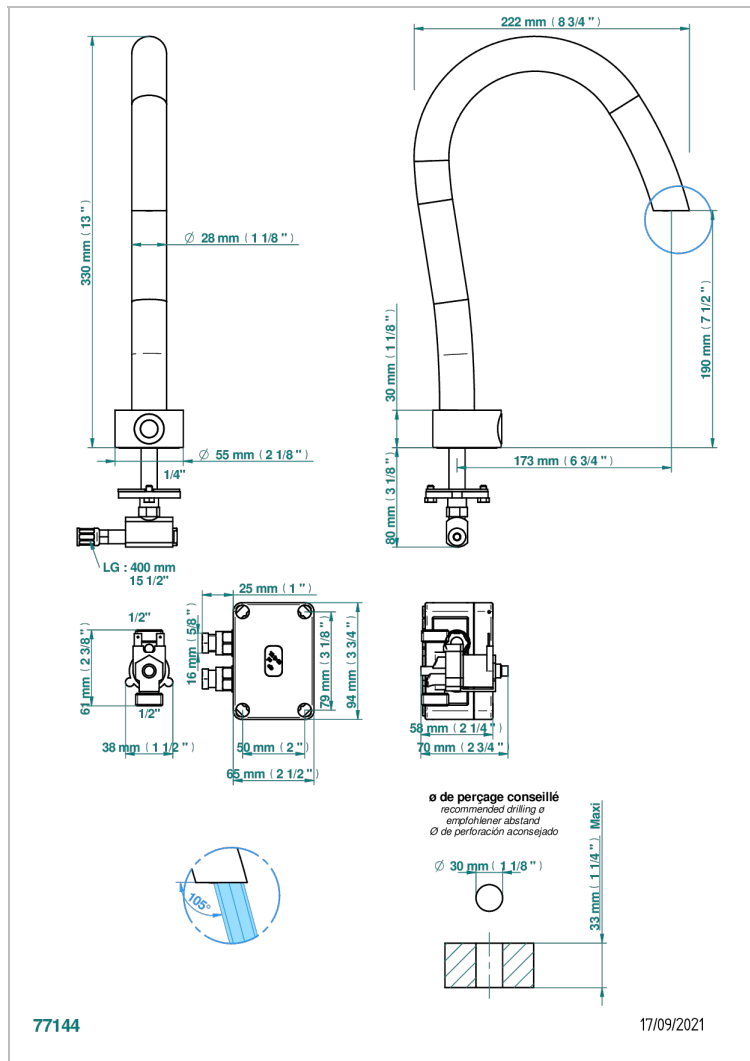

BEYOND CRYSTAL - CLEAR CRYSTAL

U6F-170IRS

Electronic tap for washbasin with infra-red presence detection, without pop-up waste - mains-powered

特色

- ACS : 21ACCLY484

标准

相关的SKU

- Ref. G00-5999 淋浴池排水口，直径90毫米，可转向水平出水口（提供A02、B01、F01、F30型号，其他颜色请垂询我们）
- Ref. U6F-6532 Rim mounted ceramic mixer with progressive cartridge