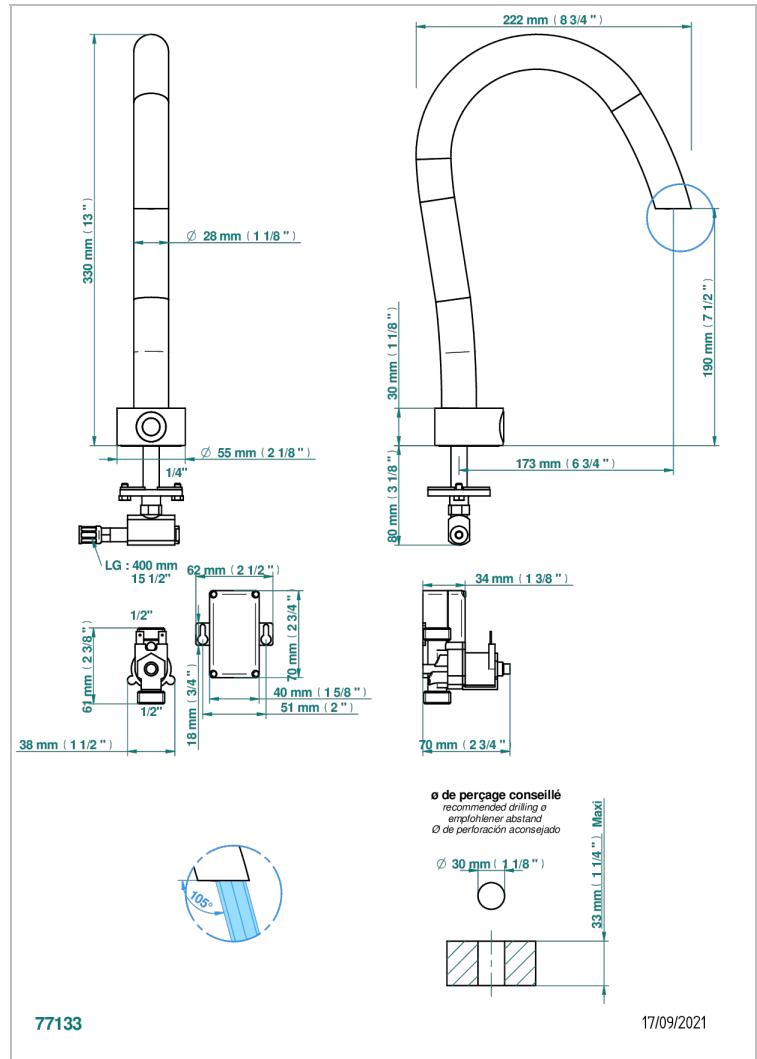

# BEYOND CRYSTAL - CRISTAL CLAIR

U6F-170IRB

Robinet lave-mains électronique à infrarouge, sans vidage - livré avec pile 6v

THG<sup>®</sup>  
PARIS