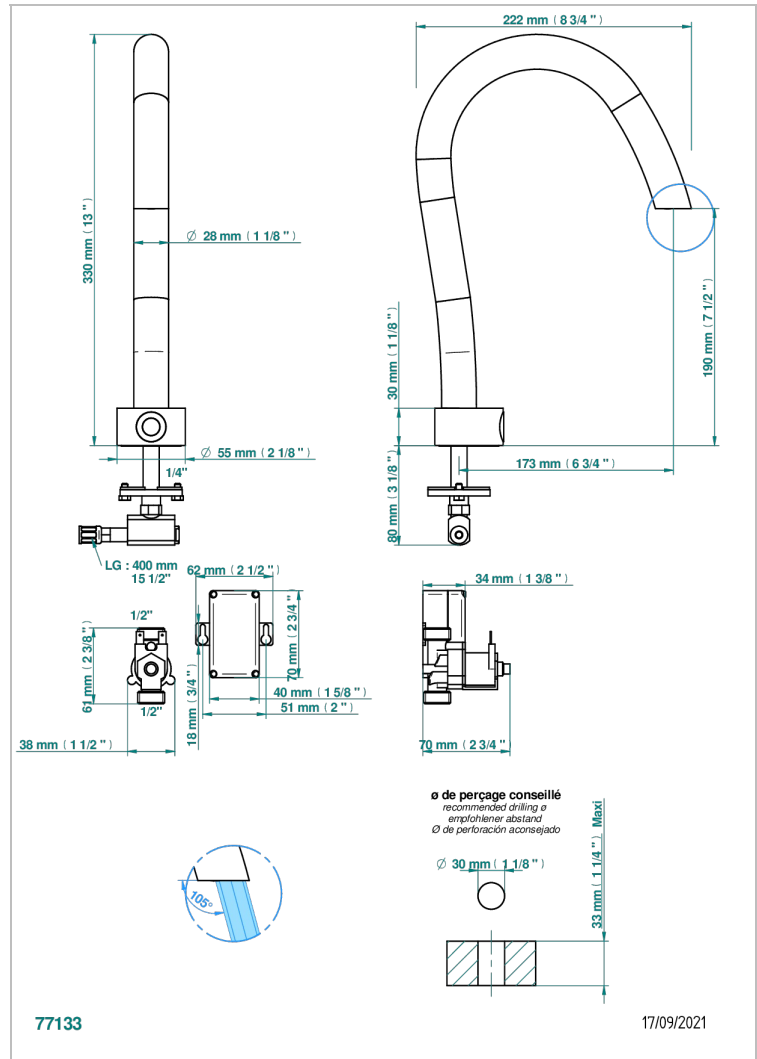

BEYOND CRYSTAL - CRISTAL CLAIR

U6F-170IRB

Robinet lave-mains électronique à infrarouge, sans vidage - livré avec pile 6v

THG[®]
PARIS

CARACTÉRISTIQUES

- ACS : 21ACCLY484

CERTIFICATIONS

PRODUITS ASSOCIÉS

- Ref. G00-5999 Mitigeur thermostatique fixation murale non apparent 1/2"
- Ref. U6F-6532 Mitigeur à cartouche progressive avec croisillon de style

FINITIONS DISPONIBLES

Chromé - A02
Chromé / doré - G02
Chromé mat - C02
Doré brillant - F01
Doré mat - F07
Noir mat céramique - D30