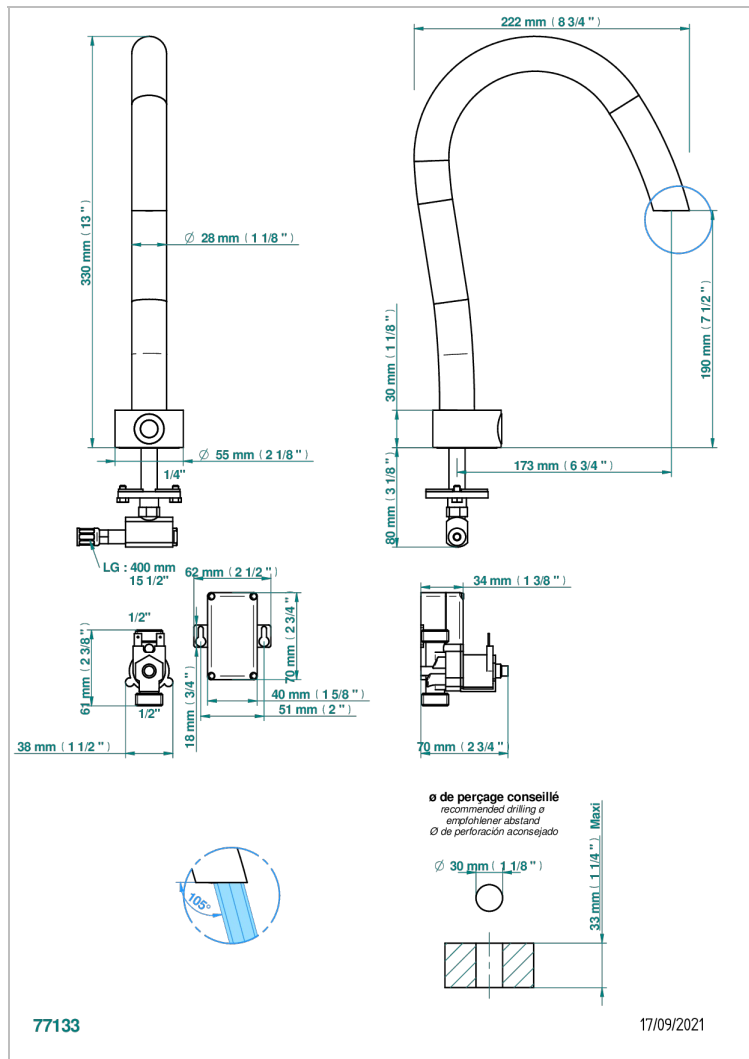

BEYOND CRYSTAL - CRISTAL CLARO

U6F-170IRB

Electronic tap for washbasin with infra-red presence detection, without pop-up waste

THG[®]
PARIS

CARACTERÍSTICAS

- ACS : 21ACCLY484

ESTÁNDAR

PRODUCTOS RELACIONADOS

- Ref. G00-5999 Concealed wall mounted 1/2" Thermostatic mixer
- Ref. U6F-6532 Monomando con cartucho progresivo

ACABADOS DISPONIBLES

Cerámica negra mate - D30
Cromo - A02
Cromo / dorado - G02
Cromo mate - C02
Dorado - F01
Dorado mate - F07