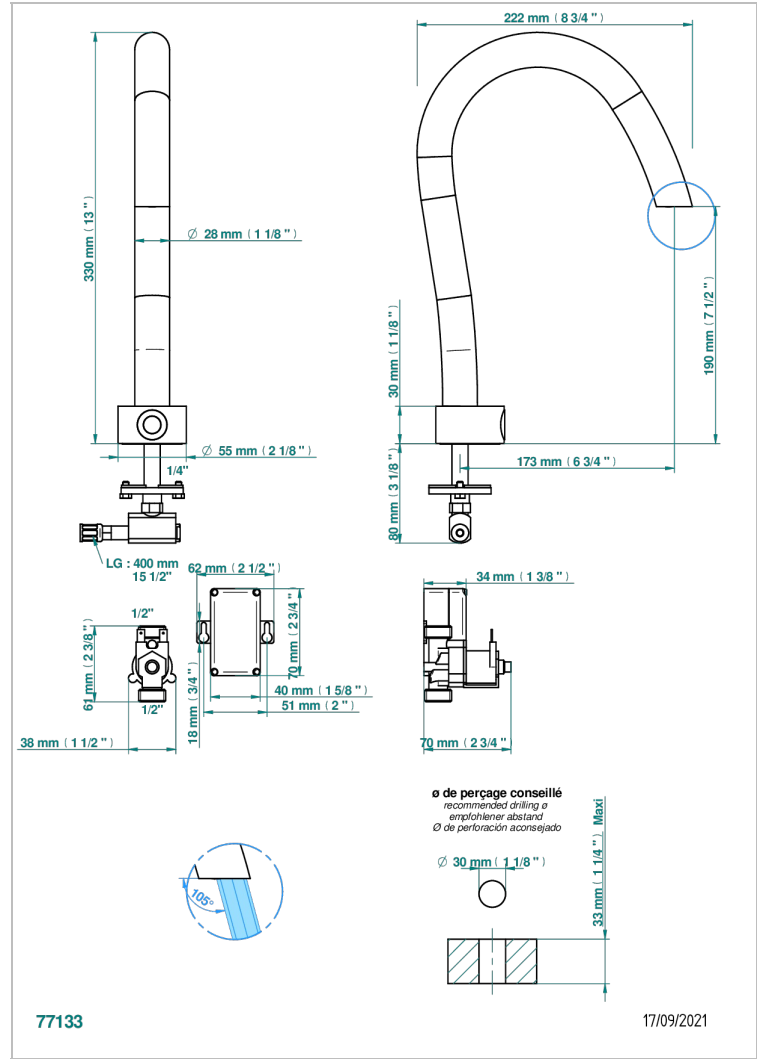

BEYOND CRYSTAL, KRISTALL KLAR

U6F-170IRB

Electronic tap for washbasin with infra-red presence detection, without pop-up waste

EIGENSCHAFTEN

- ACS : 21ACCLY484

ZERTIFIZIERUNGEN

ÄHNLICHE PRODUKTE

- Ref. G00-5999 Concealed wall mounted 1/2" Thermostatic mixer
- Ref. U6F-6532 Einhebelmischer zur Standmontage mit Bedienungsriff passend zur Serie