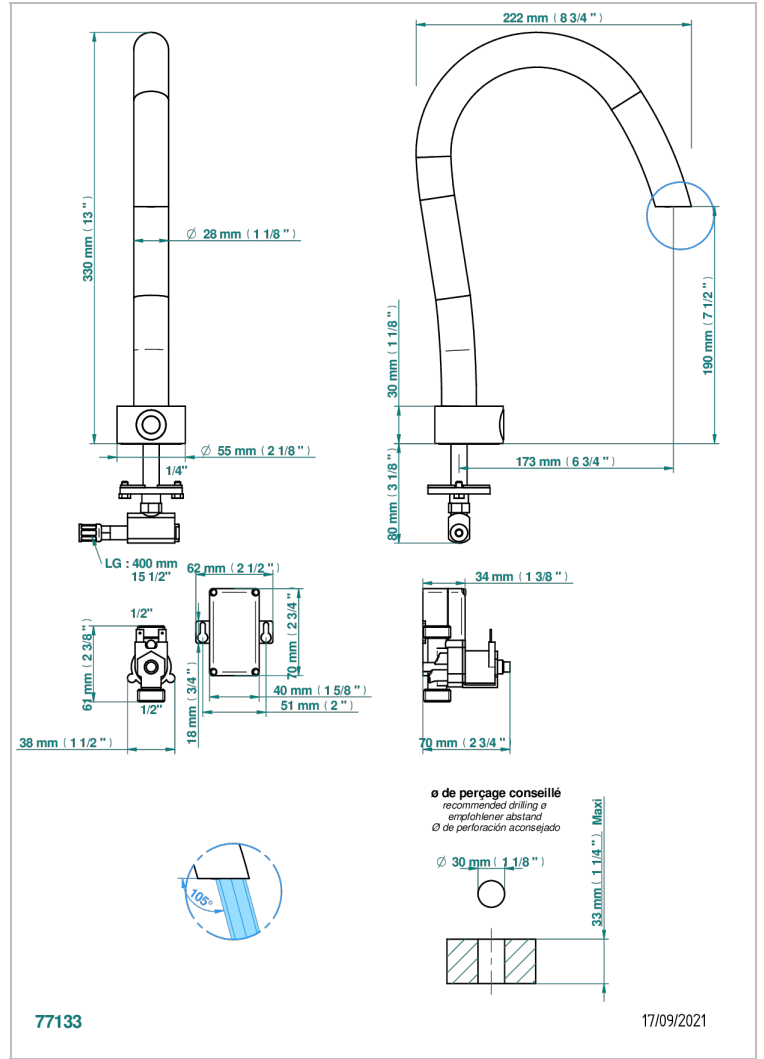

BEYOND CRYSTAL - CLEAR CRYSTAL

U6F-170IRB

Electronic tap for washbasin with infra-red presence detection, without pop-up waste

特色

- ACS : 21ACCLY484

标准

相关的SKU

- Ref. G00-5999 淋浴池排水口，直径90毫米，可转向水平出水口（提供A02、B01、F01、F30型号，其他颜色请垂询我们）
- Ref. U6F-6532 Rim mounted ceramic mixer with progressive cartridge