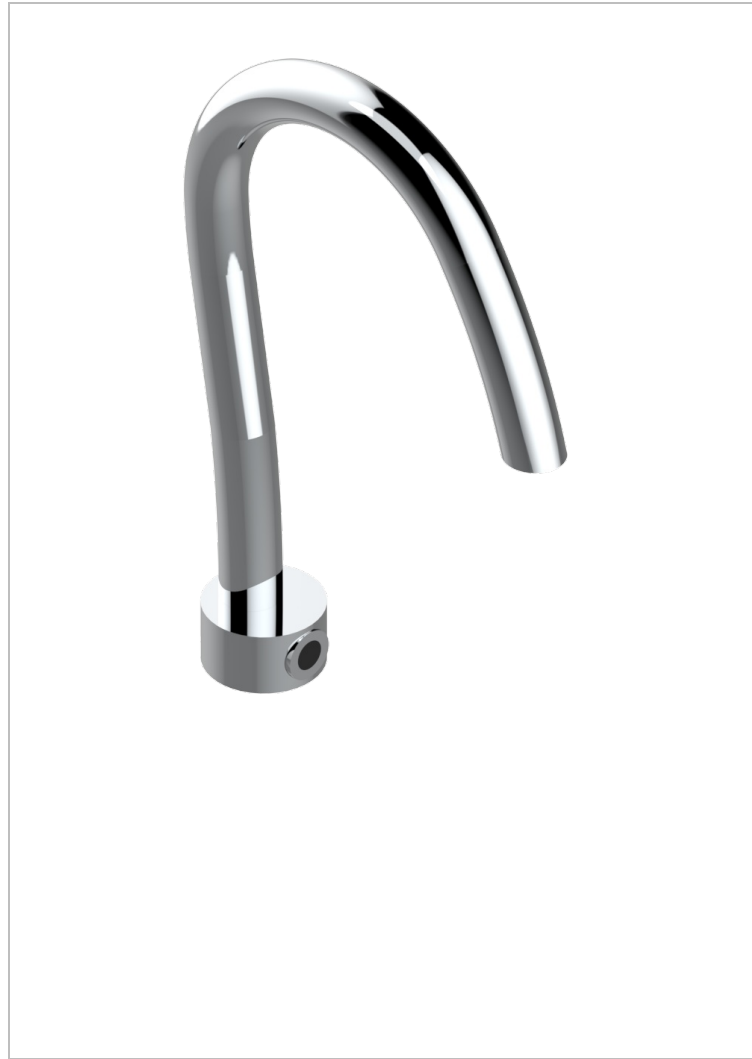

BEYOND CRYSTAL - CLEAR CRYSTAL

U6F-170IRB

Electronic tap for washbasin with infra-red presence detection, without pop-up waste

特色

- ACS : 21ACCLY484

标准

相关的SKU

- Ref. G00-5999 淋浴池排水口，直径90毫米，可转向水平出水口（提供A02、B01、F01、F30型号，其他颜色请垂询我们）
- Ref. U6F-6532 Rim mounted ceramic mixer with progressive cartridge

可选饰面

Black ceram - D30
Blush PVD - H62
Graphite PVD - H64
Matt Umber PVD - H67
Matt blush PVD - H60
Matt graphite PVD - H65

PVD哑光棕铜 - F34
PVD哑光金 - H53
PVD哑光铜 - H50
PVD哑光镍 - H56
PVD抛光铜 - H49
PVD棕铜 - F33

PVD金色 - H52
PVD镍 - H55
Umber PVD - H66
哑光浅金 - F31
哑光金 - F07
哑光铬 - C02

复古镍 - H28
抛光金（24K金） - F01
抛光铬 - A02
抛光铬/抛光金 - G02
浅金 - F30