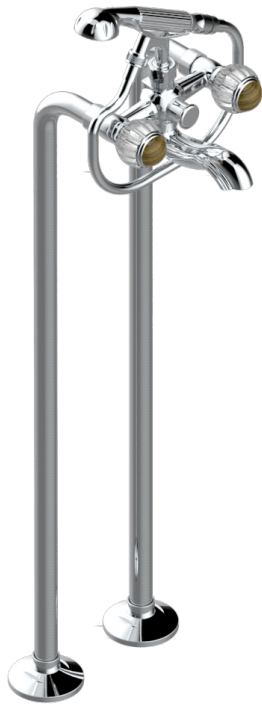

# VOGUE OEIL DE TIGRE

A8R-13CS

Mélangeur bain douche sur colonnes pour fixation au sol

THG<sup>®</sup>  
PARIS

## CARACTÉRISTIQUES

- ACS : 21ACCLY034

## FINITIONS DISPONIBLES

Bronze clair - D01  
Chromé - A02  
Chromé / doré - G02  
Chromé mat - C02  
Doré brillant - F01  
Doré mat - F07

Nickel brillant - B01  
Nickel mat - C01  
Noir mat céramique - D30  
Or pâle - F30  
Or pâle mat - F31  
Pvd blush - H62