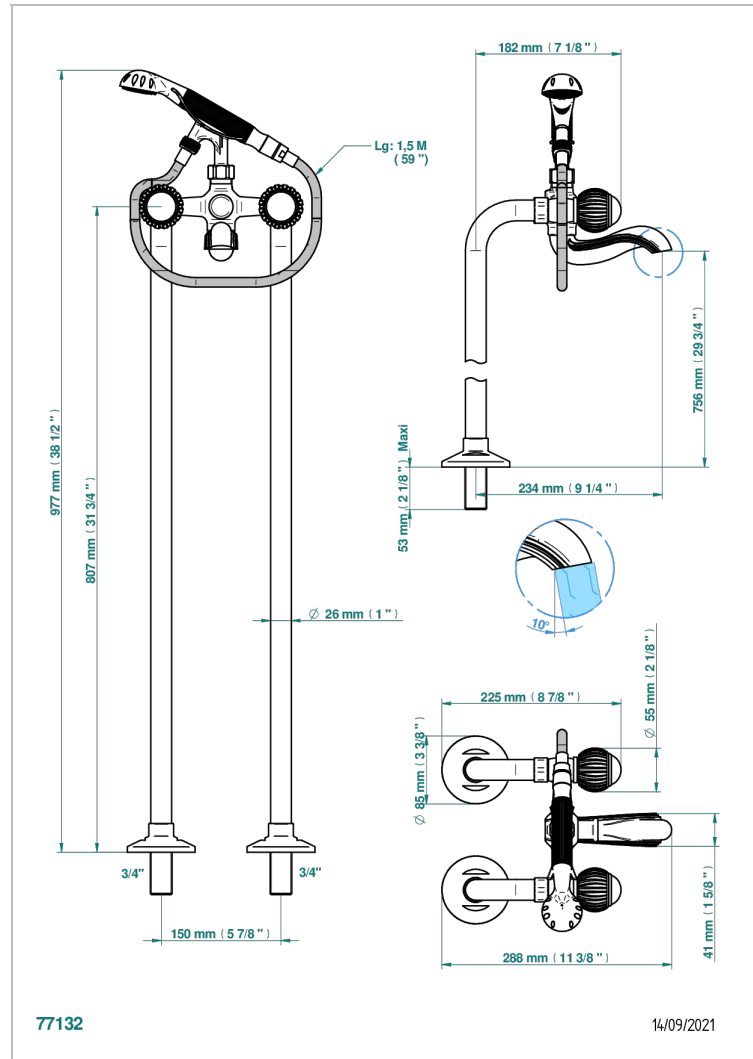

# VOGUE OEIL DE TIGRE

A8R-13CS

Mélangeur bain douche sur colonnes pour fixation au sol

THG<sup>®</sup>  
PARIS

## CARACTÉRISTIQUES

- ACS : 21ACCLY034

## FINITIONS DISPONIBLES

Bronze clair - D01  
Chromé - A02  
Chromé / doré - G02  
Chromé mat - C02  
Doré brillant - F01  
Doré mat - F07

Nickel brillant - B01  
Nickel mat - C01  
Noir mat céramique - D30  
Or pâle - F30  
Or pâle mat - F31  
Pvd blush - H62