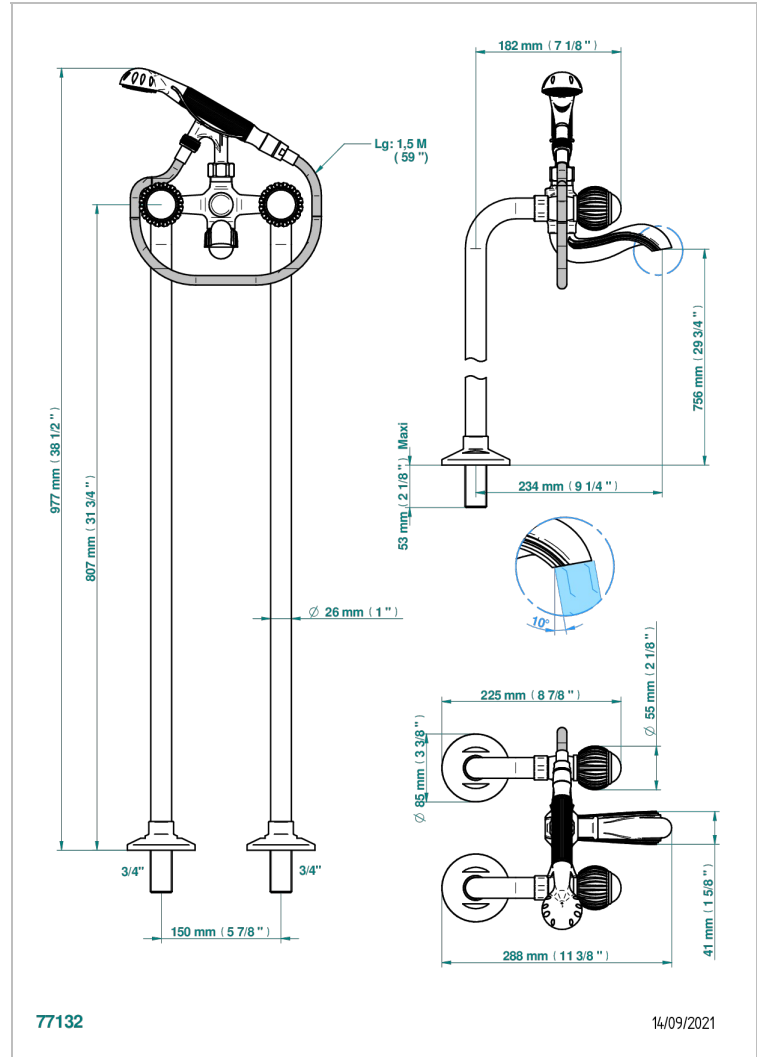

VOGUE OJO DE TIGRE

A8R-13CS

Monobloc baÑo/ducha con columnas para fijaci3n al suelo

THG[®]
PARIS

CARACTERÍSTICAS

- ACS : 21ACCLY034

ESTÁNDAR

ACABADOS DISPONIBLES

Bronce claro - D01
Cerámica negra mate - D30
Cobre viejo mate - H07
Cromo - A02
Cromo / dorado - G02
Cromo mate - C02

Dorado - F01
Dorado mate - F07
Dorado pálido - F30
Dorado pálido mate (sin barniz) - F31
Níquel - B01
Níquel mate - C01