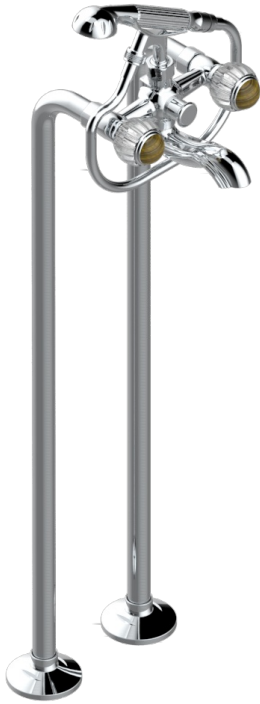

VOGUE OJO DE TIGRE

A8R-13CS

Monobloc baÑo/ducha con columnas para fijaci3n al suelo

THG[®]
PARIS

CARACTERÍSTICAS

- ACS : 21ACCLY034

ESTÁNDAR

ACABADOS DISPONIBLES

Bronce claro - D01
Cerámica negra mate - D30
Cobre viejo mate - H07
Cromo - A02
Cromo / dorado - G02
Cromo mate - C02

Dorado - F01
Dorado mate - F07
Dorado pálido - F30
Dorado pálido mate (sin barniz) - F31
Níquel - B01
Níquel mate - C01

Níquel viejo - H28
Pvd blush - H62
Pvd blush mate - H60
Pvd color lat3n - H49
Pvd color lat3n mate - H50
Pvd color níquel - H55

Pvd color níquel mate - H56
Pvd color oro - H52
Pvd color oro mate - H53
Pvd grafito - H64
Pvd grafito mate - H65
Pvd marr3n bronce - F33

Pvd marr3n bronce mate - F34
Pvd umber - H66
Pvd umber mate - H67