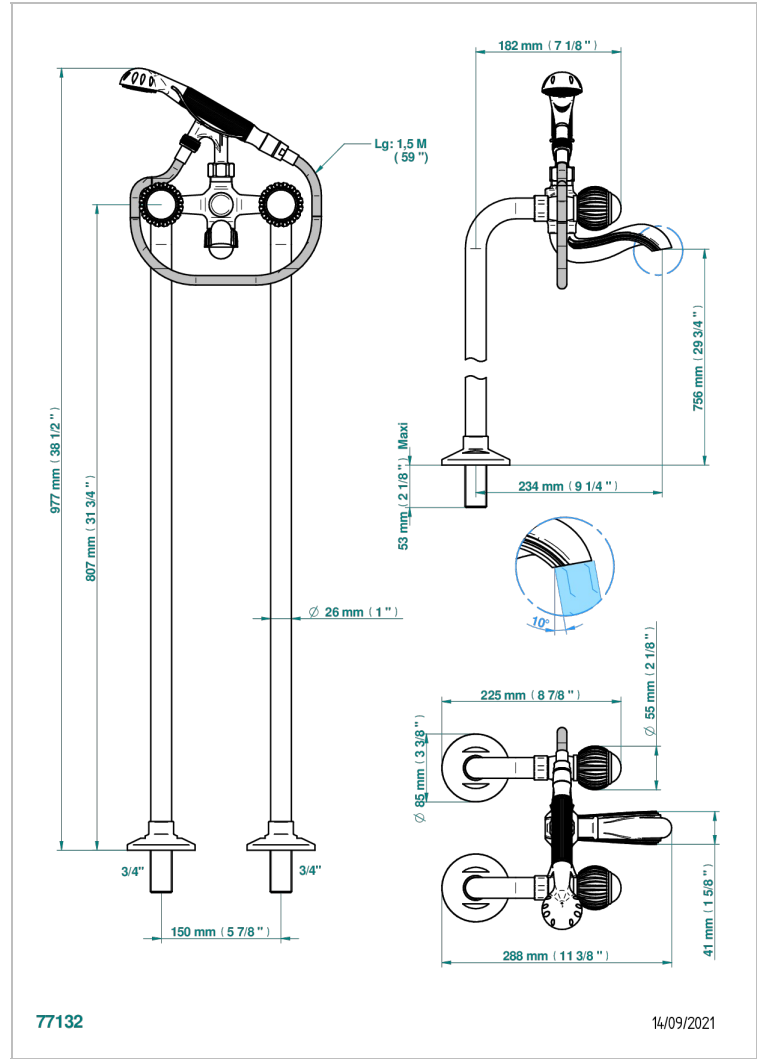

# VOGUE OJO DE TIGRE

A8R-13CS

Monobloc baÑo/ducha con columnas para fijaci3n al suelo

THG<sup>®</sup>  
PARIS

77132

14/09/2021

## CARACTERÍSTICAS

- ACS : 21ACCLY034

## PRODUCTOS RELACIONADOS

- Ref. G00-13800A Set of installation for tub filler