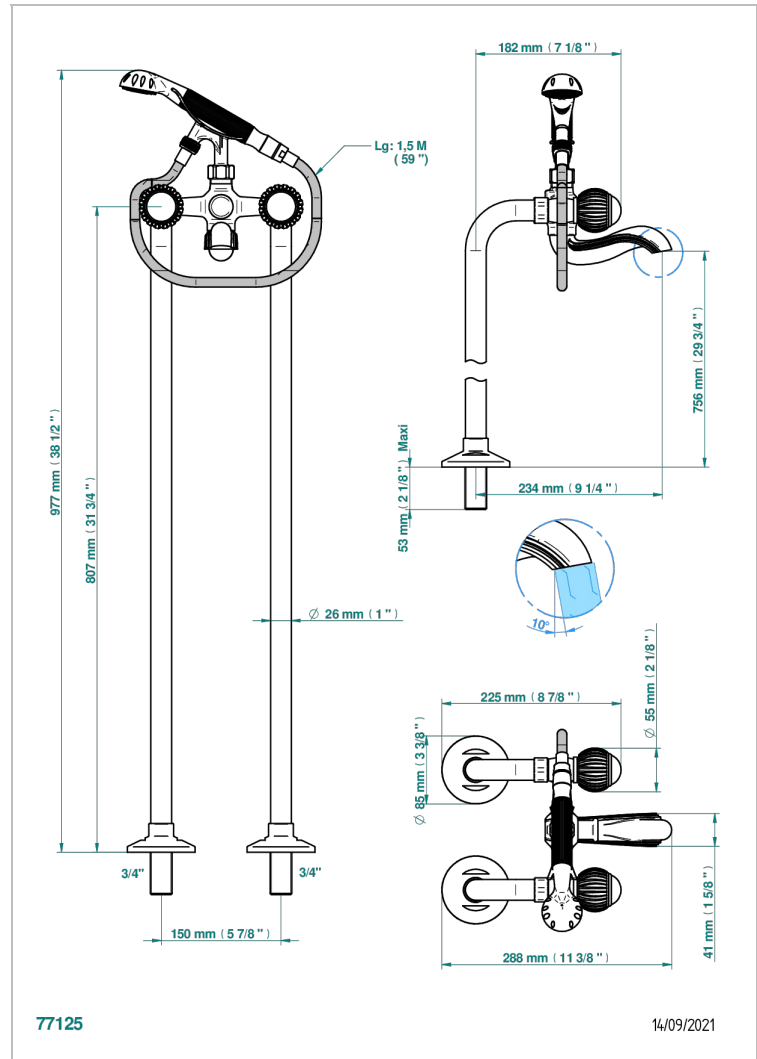

# VOGUE MALACHITE

A8M-13CS

Mélangeur bain douche sur colonnes pour fixation au sol

THG<sup>®</sup>  
PARIS

## CARACTÉRISTIQUES

- ACS : 21ACCLY034

## FINITIONS DISPONIBLES

Bronze clair - D01  
Chromé - A02  
Chromé / doré - G02  
Chromé mat - C02  
Doré brillant - F01  
Doré mat - F07

Nickel brillant - B01  
Nickel mat - C01  
Noir mat céramique - D30  
Or pâle - F30  
Or pâle mat - F31  
Pvd blush - H62