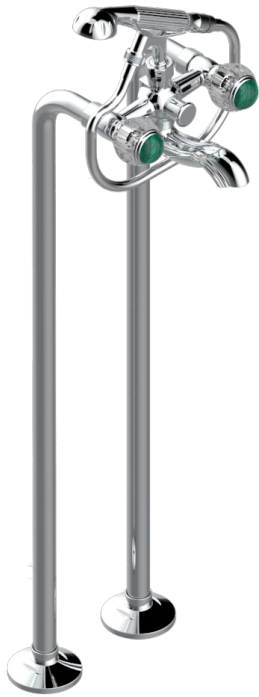

# VOGUE MALACHITE

A8M-13CS

Mélangeur bain douche sur colonnes pour fixation au sol

THG<sup>®</sup>  
PARIS

## CARACTÉRISTIQUES

- ACS : 21ACCLY034

## FINITIONS DISPONIBLES

Bronze clair - D01  
Chromé - A02  
Chromé / doré - G02  
Chromé mat - C02  
Doré brillant - F01  
Doré mat - F07

Nickel brillant - B01  
Nickel mat - C01  
Noir mat céramique - D30  
Or pâle - F30  
Or pâle mat - F31  
Pvd blush - H62