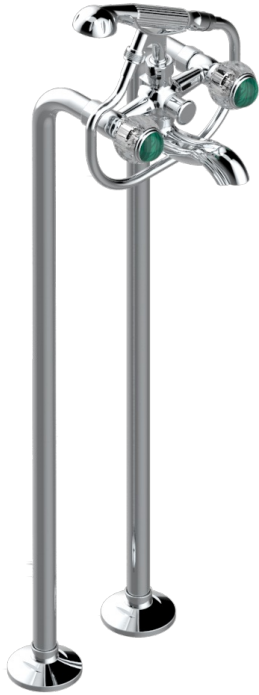

VOGUE MALACHITE

A8M-13CS

Monobloc baÑo/ducha con columnas para fijaci3n al suelo

THG[®]
PARIS

CARACTERÍSTICAS

- ACS : 21ACCLY034

ESTÁNDAR

ACABADOS DISPONIBLES

Bronce claro - D01
Cerámica negra mate - D30
Cobre viejo mate - H07
Cromo - A02
Cromo / dorado - G02
Cromo mate - C02

Dorado - F01
Dorado mate - F07
Dorado pálido - F30
Dorado pálido mate (sin barniz) - F31
Níquel - B01
Níquel mate - C01

Níquel viejo - H28
Pvd blush - H62
Pvd blush mate - H60
Pvd color lat3n - H49
Pvd color lat3n mate - H50
Pvd color níquel - H55

Pvd color níquel mate - H56
Pvd color oro - H52
Pvd color oro mate - H53
Pvd grafito - H64
Pvd grafito mate - H65
Pvd marr3n bronce - F33

Pvd marr3n bronce mate - F34
Pvd umber - H66
Pvd umber mate - H67