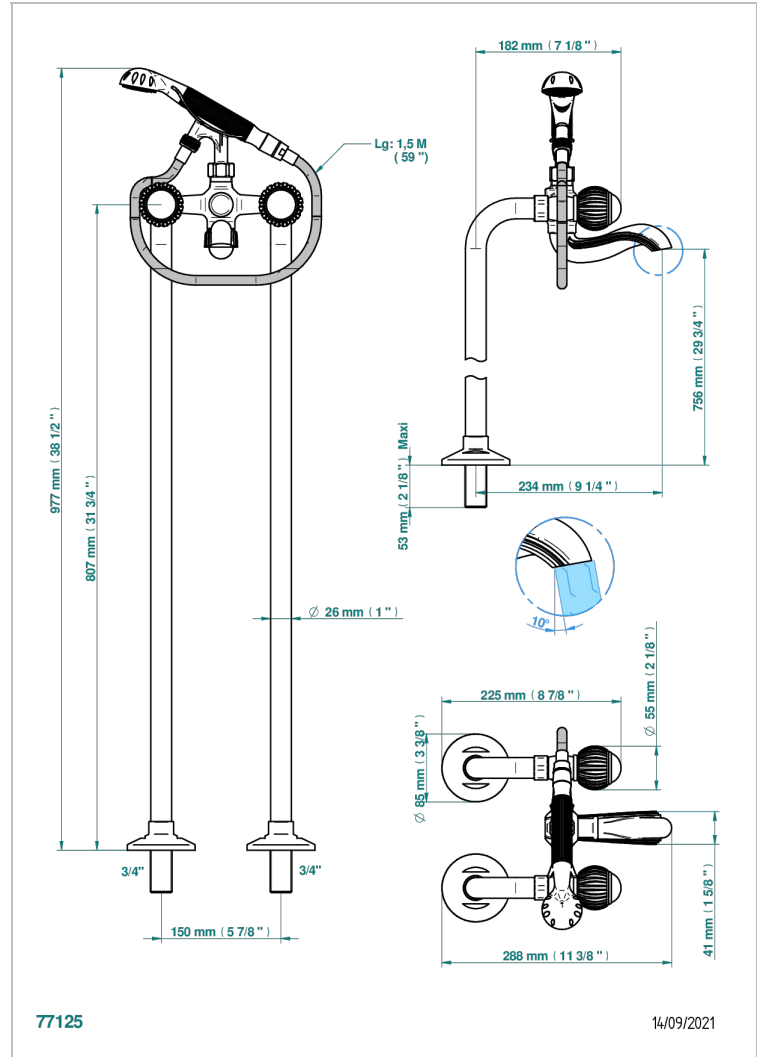

VOGUE MALACHITE

A8M-13CS

Monobloc baÑo/ducha con columnas para fijaci3n al suelo

THG[®]
PARIS

CARACTERÍSTICAS

- ACS : 21ACCLY034

ESTÁNDAR

ACABADOS DISPONIBLES

Bronce claro - D01
Cerámica negra mate - D30
Cobre viejo mate - H07
Cromo - A02
Cromo / dorado - G02
Cromo mate - C02

Dorado - F01
Dorado mate - F07
Dorado pálido - F30
Dorado pálido mate (sin barniz) - F31
Níquel - B01
Níquel mate - C01