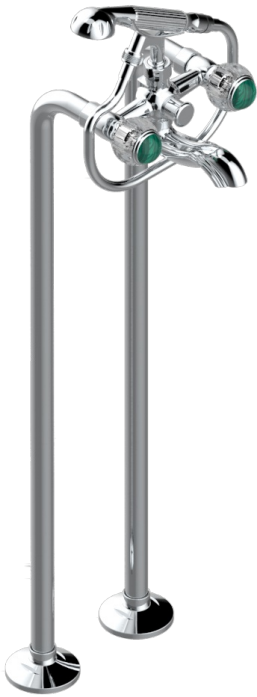

VOGUE MALACHITE

A8M-13CS

Monobloc baÑo/ducha con columnas para fijaci3n al suelo

THG[®]
PARIS

CARACTERÍSTICAS

- ACS : 21ACCLY034

ESTÁNDAR

PRODUCTOS RELACIONADOS

- Ref. G00-13800A Set of installation for tub filler

ACABADOS DISPONIBLES

Bronce claro - D01
Cerámica negra mate - D30
Cobre viejo mate - H07
Cromo - A02
Cromo / dorado - G02
Cromo mate - C02

Dorado - F01
Dorado mate - F07
Dorado pálido - F30
Dorado pálido mate (sin barniz) - F31
Níquel - B01
Níquel mate - C01

Níquel viejo - H28
Pvd blush - H62
Pvd blush mate - H60
Pvd color lat3n - H49
Pvd color lat3n mate - H50
Pvd color níquel - H55

Pvd color níquel mate - H56
Pvd color oro - H52
Pvd color oro mate - H53
Pvd grafito - H64
Pvd grafito mate - H65
Pvd marr3n bronce - F33

Pvd marr3n bronce mate - F34
Pvd umber - H66
Pvd umber mate - H67