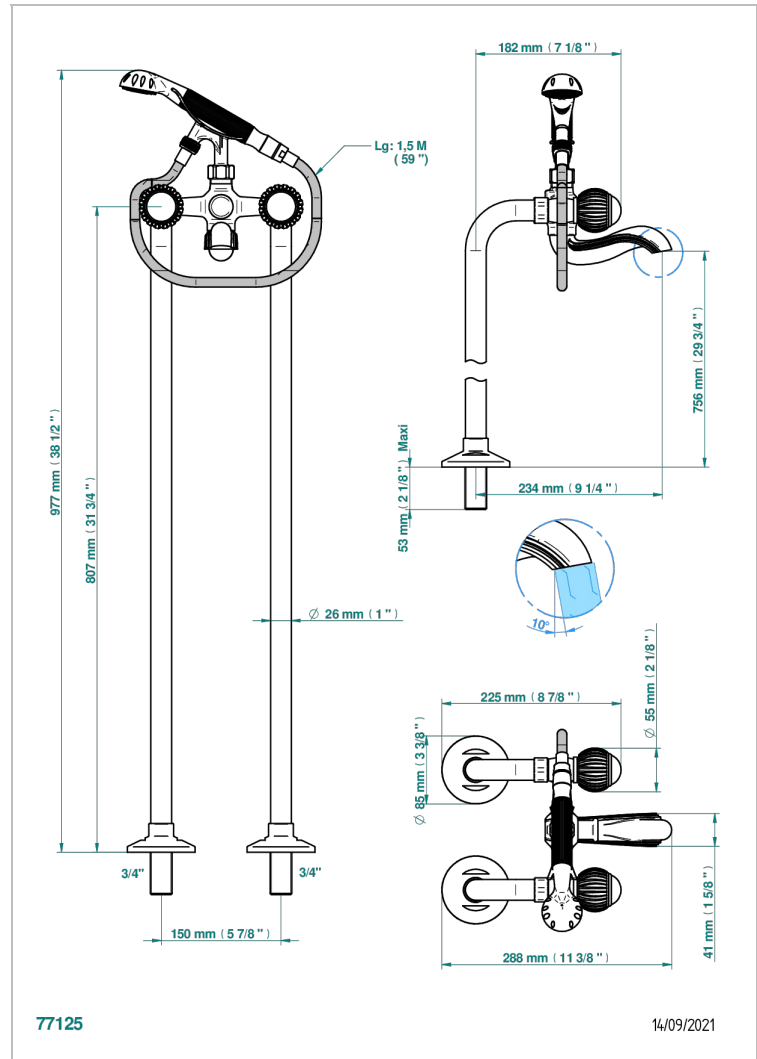

VOGUE MALACHITE

A8M-13CS

Monobloc baÑo/ducha con columnas para fijaci3n al suelo

THG[®]
PARIS

CARACTERÍSTICAS

- ACS : 21ACCLY034

ESTÁNDAR

PRODUCTOS RELACIONADOS

- Ref. G00-13800A Set of installation for tub filler

ACABADOS DISPONIBLES

Bronce claro - D01
Cerámica negra mate - D30
Cobre viejo mate - H07
Cromo - A02
Cromo / dorado - G02
Cromo mate - C02

Dorado - F01
Dorado mate - F07
Dorado pálido - F30
Dorado pálido mate (sin barniz) - F31
Níquel - B01
Níquel mate - C01

Níquel viejo - H28
Pvd blush - H62
Pvd blush mate - H60
Pvd color lat3n - H49
Pvd color lat3n mate - H50
Pvd color níquel - H55

Pvd color níquel mate - H56
Pvd color oro - H52
Pvd color oro mate - H53
Pvd grafito - H64
Pvd grafito mate - H65
Pvd marr3n bronce - F33