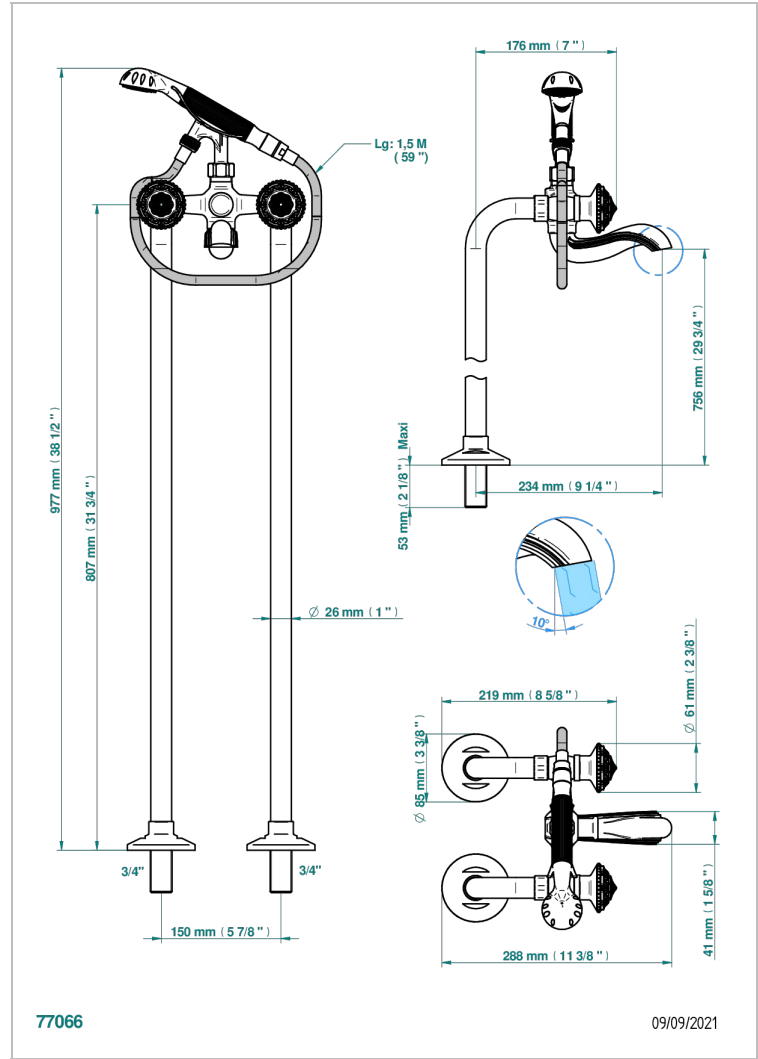

AMOUR DE TRIANON

G24-13CS

Monobloc baÑo/ducha con columnas para fijaci3n al suelo

THG[®]
PARIS

CARACTERÍSTICAS

- ACS : 21ACCLY034

ESPECIFICACIONES TÉCNICAS

- Recommandé : 3 bars (max. 5 bars) - Advised : 43,5 psi (max. 72 psi)
- Bec : 75 l/min à 3 bars - Douchette : 9,5 l/min à 3 bars
- Spout : 19,8 gpm at 43.5 psi - Handshower : 2.5 gpm at 43.5 psi

ESTÁNDAR

ACABADOS DISPONIBLES

Bronce claro - D01
Cerámica negra mate - D30
Cobre viejo mate - H07
Cromo - A02
Cromo / dorado - G02
Cromo mate - C02

Dorado - F01
Dorado mate - F07
Dorado pálido - F30
Dorado pálido mate (sin barniz) - F31
Níquel - B01
Níquel mate - C01

Níquel viejo - H28