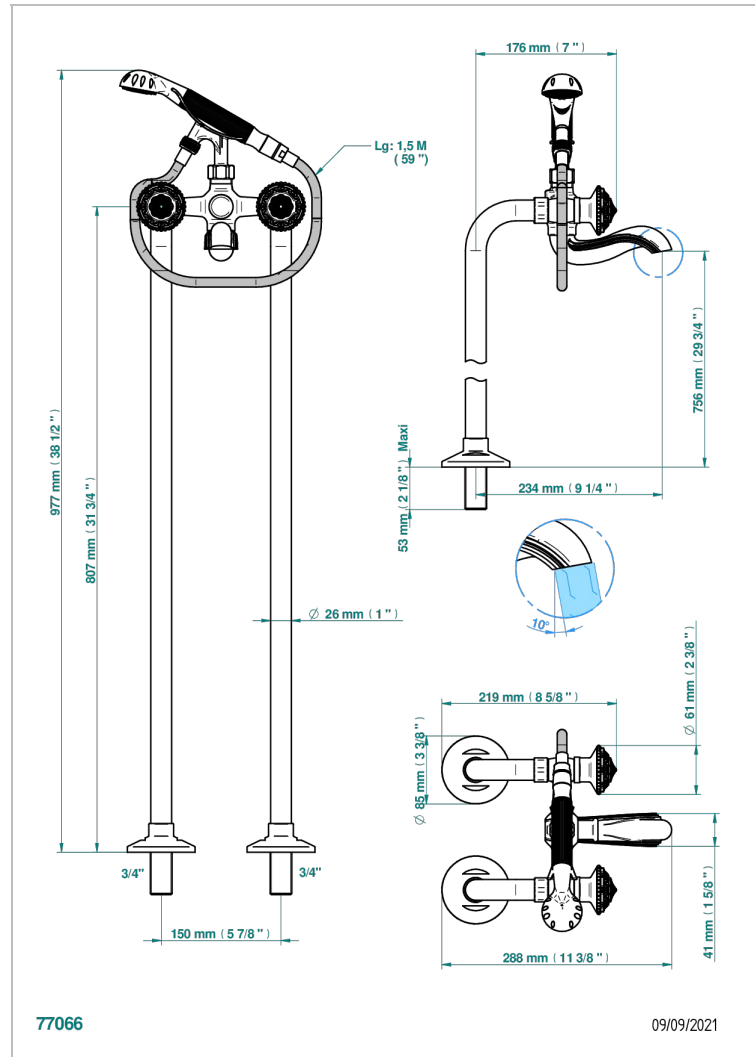

AMOUR DE TRIANON

G24-13CS

Monobloc baÑo/ducha con columnas para fijaci3n al suelo

THG[®]
PARIS

CARACTERÍSTICAS

- ACS : 21ACCLY034

ESTÁNDAR

PRODUCTOS RELACIONADOS

- Ref. G00-13800A Set of installation for tub filler

ACABADOS DISPONIBLES

Bronce claro - D01
Cerámica negra mate - D30
Cobre viejo mate - H07
Cromo - A02
Cromo / dorado - G02
Cromo mate - C02

Dorado - F01
Dorado mate - F07
Dorado pálido - F30
Dorado pálido mate (sin barniz) - F31
Níquel - B01
Níquel mate - C01

Níquel viejo - H28

ESPECIFICACIONES TÉCNICAS

- Recommandé : 3 bars (max. 5 bars) - Advised : 43,5 psi (max. 72 psi)
- Bec : 75 l/min à 3 bars - Douchette : 9,5 l/min à 3 bars
- Spout : 19,8 gpm at 43.5 psi - Handshower : 2.5 gpm at 43.5 psi