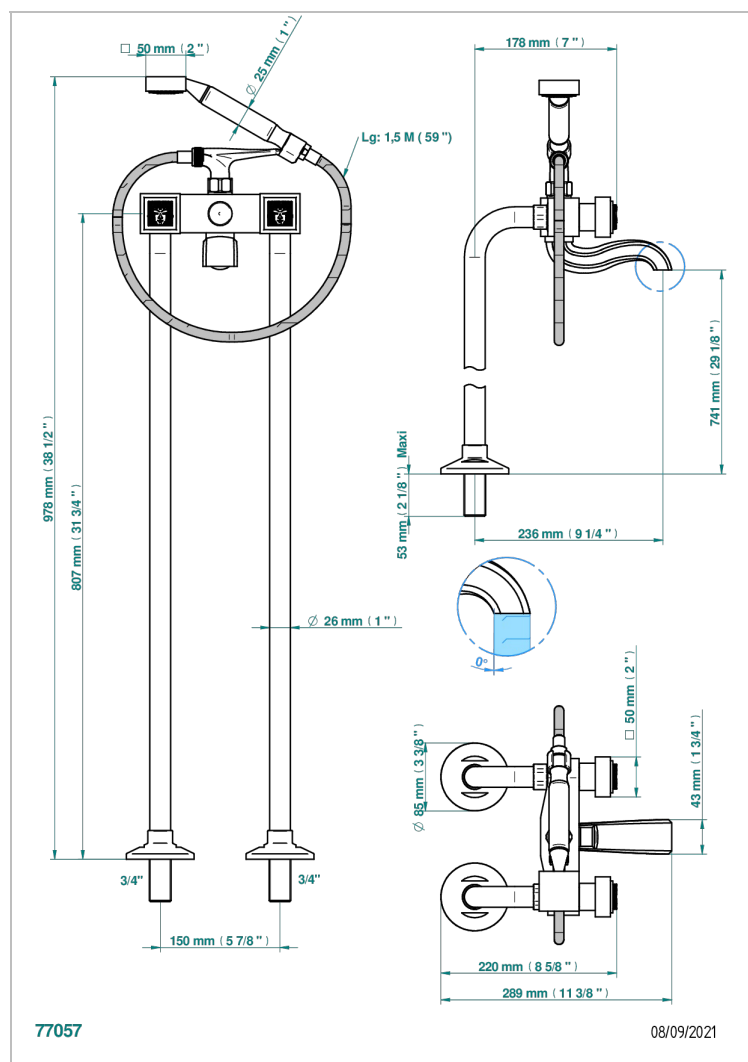

MASQUE DE FEMME METAL LISSE

A2U-13CS

Mélangeur bain douche sur colonnes pour fixation au sol

THG[®]
PARIS

CARACTÉRISTIQUES

- ACS : 21ACCLY034

CERTIFICATIONS

FINITIONS DISPONIBLES

Chromé - A02
Chromé / doré - G02
Chromé mat - C02
Doré brillant - F01
Doré mat - F07
Nickel brillant - B01

Nickel mat - C01
Noir mat céramique - D30
Or pâle - F30
Or pâle mat - F31
Pvd blush - H62
Pvd blush mat - H60

Vieux nickel - H28