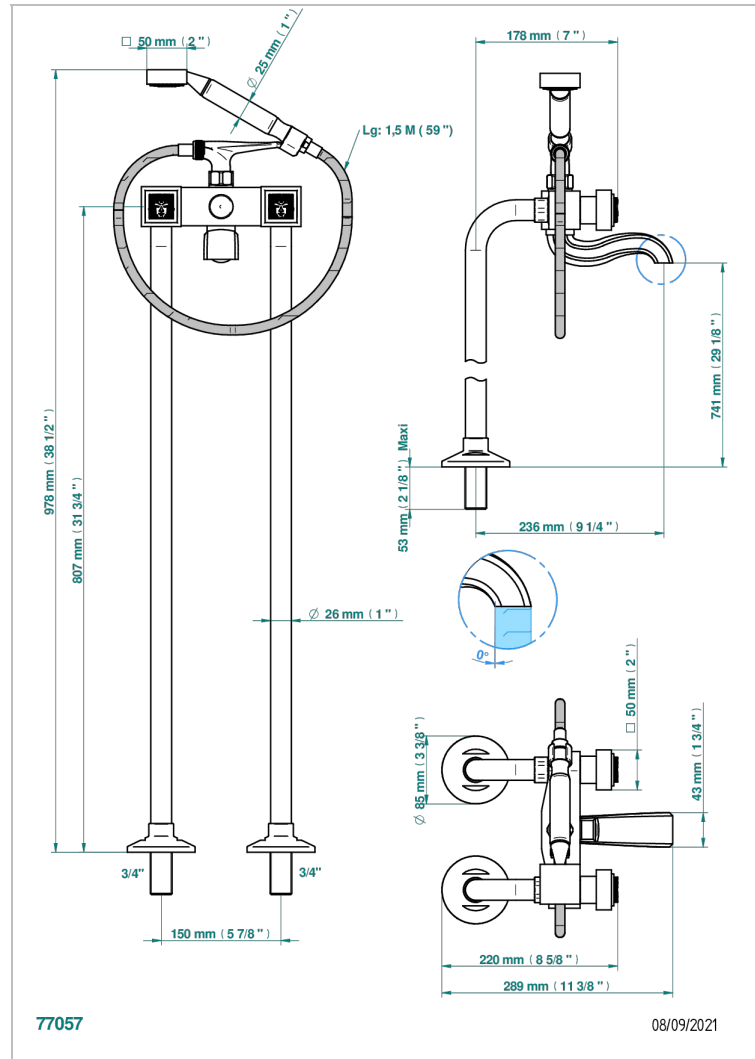

MASQUE DE FEMME, METAL LISO

A2U-13CS

Monobloc baño/ducha con columnas para fijación al suelo

THG[®]
PARIS

CARACTERÍSTICAS

- ACS : 21ACCLY034

ESTÁNDAR

ACABADOS DISPONIBLES

Cerámica negra mate - D30
Cromo - A02
Cromo / dorado - G02
Cromo mate - C02
Dorado - F01
Dorado mate - F07

Dorado pálido - F30
Dorado pálido mate (sin barniz) - F31
Níquel - B01
Níquel mate - C01
Níquel viejo - H28
Pvd blush - H62

Pvd umber mate - H67