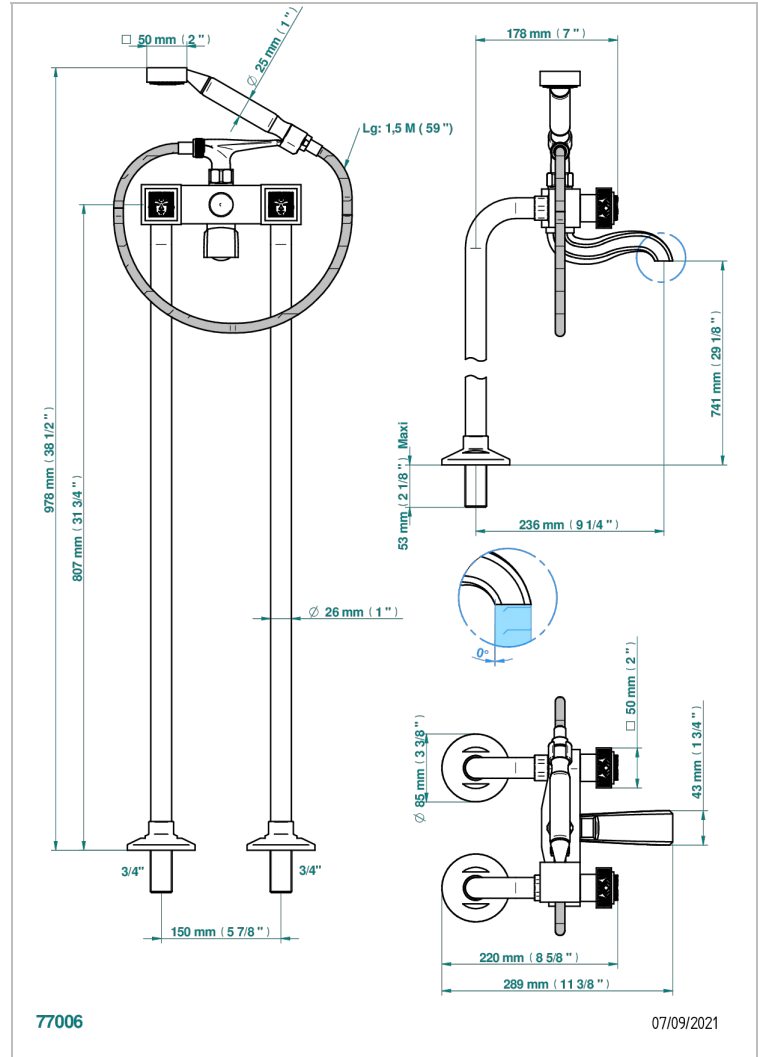

# MASQUE DE FEMME SOLAIRE

A2S-13CS

Mélangeur bain douche sur colonnes pour fixation au sol

THG  
PARIS

## CARACTÉRISTIQUES

- ACS : 21ACCLY034