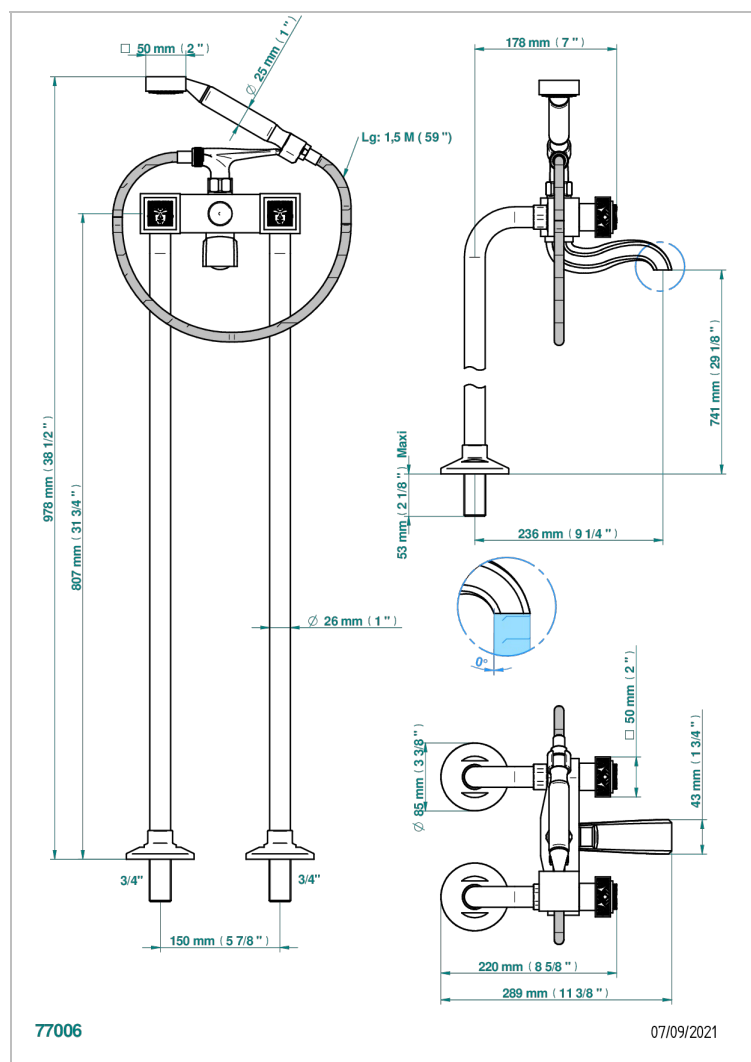

# MASQUE DE FEMME SOLAIRE

A2S-13CS

Monobloc baÑo/ducha con columnas para fijaci3n al suelo

THG<sup>®</sup>  
PARIS

## CARACTERÍSTICAS

- ACS : 21ACCLY034