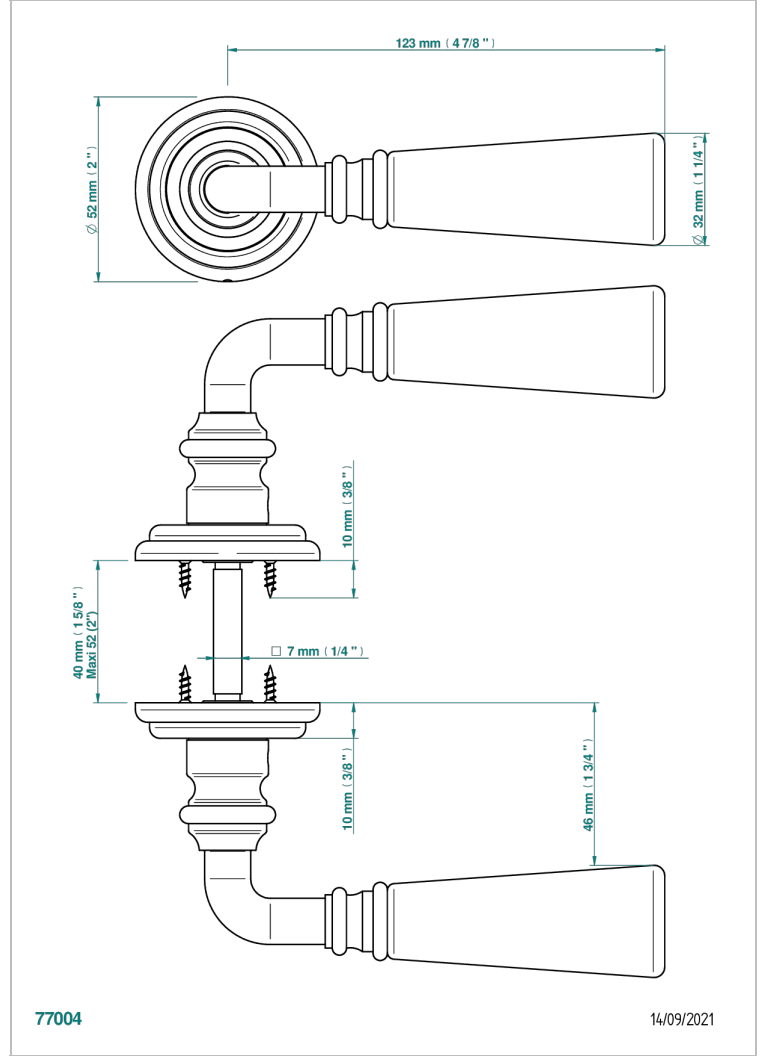

COLLECTION LONDON

B8B-DHRD5

Pair of door handles, London metal, Louis XV decor

特色

- Collection London
- Pair of door handles, London metal, Louis XV decor

可选饰面

Black ceram - D30
Blush PVD - H62
Graphite PVD - H64
Matt Umber PVD - H67
Matt blush PVD - H60
Matt graphite PVD - H65

PVD哑光棕铜 - F34
PVD哑光金 - H53
PVD哑光铜 - H50
PVD哑光镍 - H56
PVD抛光铜 - H49
PVD棕铜 - F33

PVD金色 - H52
PVD镍 - H55
Umber PVD - H66
哑光浅金 - F31
哑光金 - F07
哑光镍 - C01

抛光金 (24K金) - F01
抛光铬 - A02
抛光镍 - B01
浅金 - F30
漆面铜 - D01