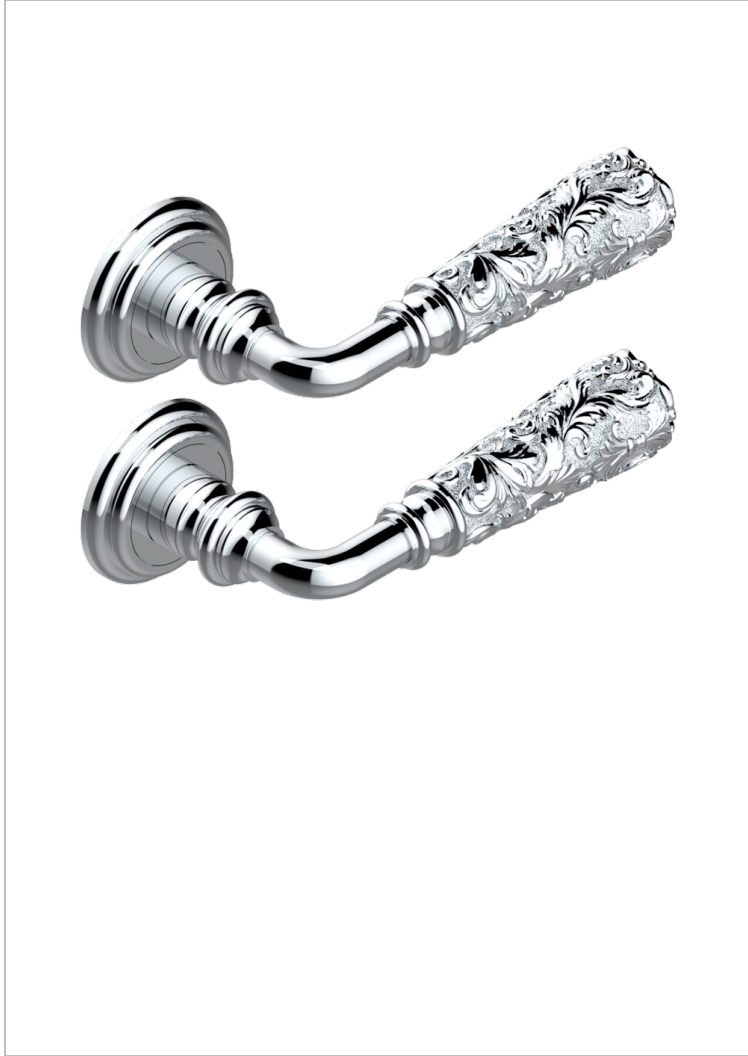

COLLECTION LONDON

B8B-DHRD5

Pair of door handles, London metal, Louis XV decor

特色

- Collection London
- Pair of door handles, London metal, Louis XV decor

可选饰面

Black ceram - D30
Blush PVD - H62
Graphite PVD - H64
Matt Umber PVD - H67
Matt blush PVD - H60
Matt graphite PVD - H65

PVD哑光棕铜 - F34
PVD哑光金 - H53
PVD哑光铜 - H50
PVD哑光镍 - H56
PVD抛光铜 - H49
PVD棕铜 - F33

PVD金色 - H52
PVD镍 - H55
Umber PVD - H66
哑光浅金 - F31
哑光金 - F07
哑光镍 - C01

抛光金 (24K金) - F01
抛光铬 - A02
抛光镍 - B01
浅金 - F30
漆面铜 - D01