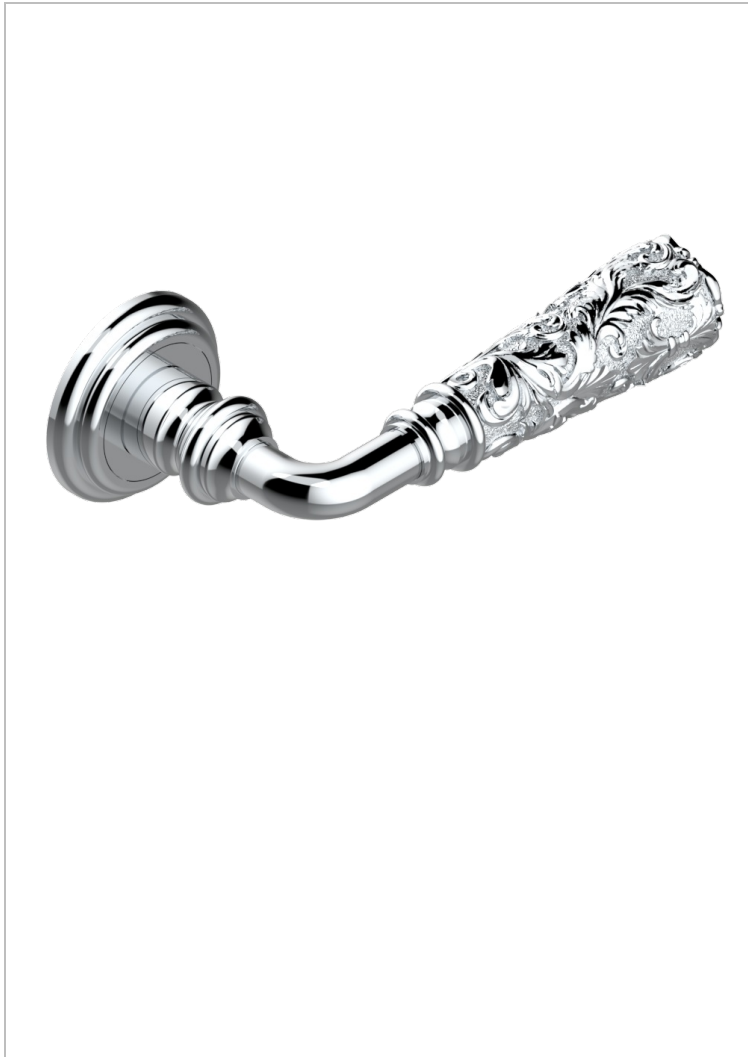

COLLECTION LONDON

B8B-DHRD5/S

Manilla de puerta (un lado), London, metal decoración Louis XV

THG[®]
PARIS

77002

13/09/2021

CARACTERÍSTICAS

- Collection London
- Manilla de puerta (un lado), London, metal decoración Louis XV

ACABADOS DISPONIBLES

Bronce claro - D01
Cerámica negra mate - D30
Cromo - A02
Dorado - F01
Dorado mate - F07
Dorado pálido - F30

Dorado pálido mate (sin barniz) - F31
Níquel - B01
Níquel mate - C01
Pvd blush - H62
Pvd blush mate - H60
Pvd color latón - H49

Pvd color latón mate - H50
Pvd color níquel - H55
Pvd color níquel mate - H56
Pvd color oro - H52
Pvd color oro mate - H53
Pvd grafito - H64

Pvd grafito mate - H65
Pvd marrón bronce - F33
Pvd marrón bronce mate - F34
Pvd umber - H66
Pvd umber mate - H67