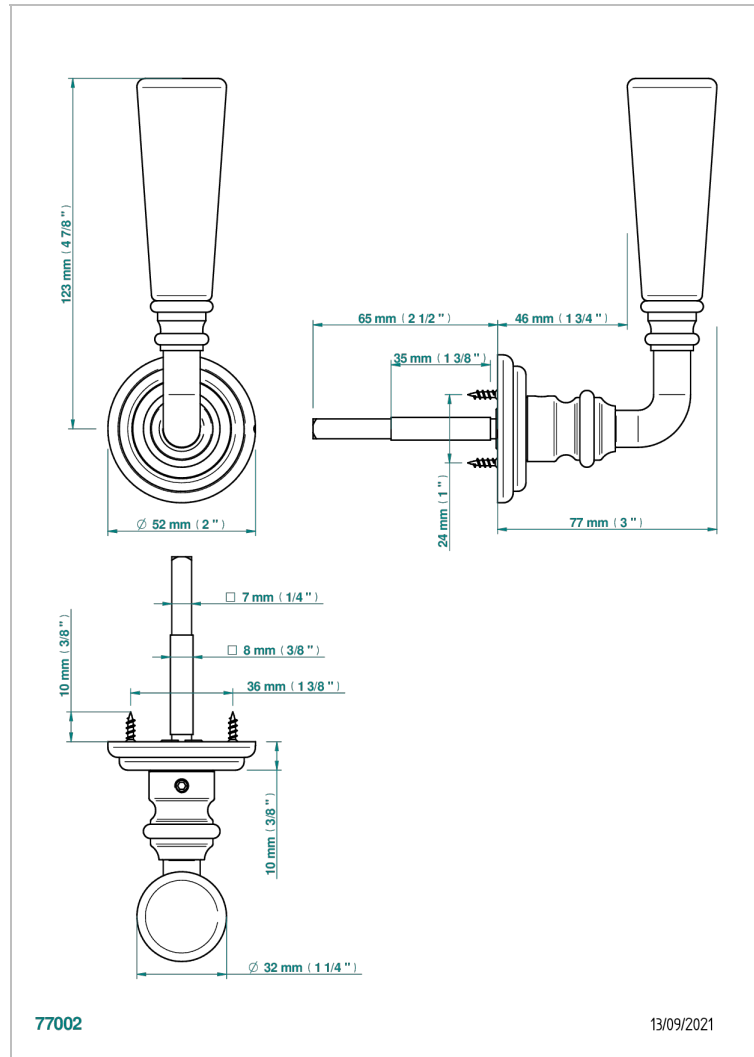

COLLECTION LONDON

B8B-DHRD5/S

Manilla de puerta (un lado), London, metal decoración Louis XV

THG[®]
PARIS

77002

13/09/2021

CARACTERÍSTICAS

- Collection London
- Manilla de puerta (un lado), London, metal decoración Louis XV

ACABADOS DISPONIBLES

Bronce claro - D01
Cerámica negra mate - D30
Cromo - A02
Dorado - F01
Dorado mate - F07
Dorado pálido - F30

Dorado pálido mate (sin barniz) - F31
Níquel - B01
Níquel mate - C01
Pvd blush - H62
Pvd blush mate - H60
Pvd color latón - H49