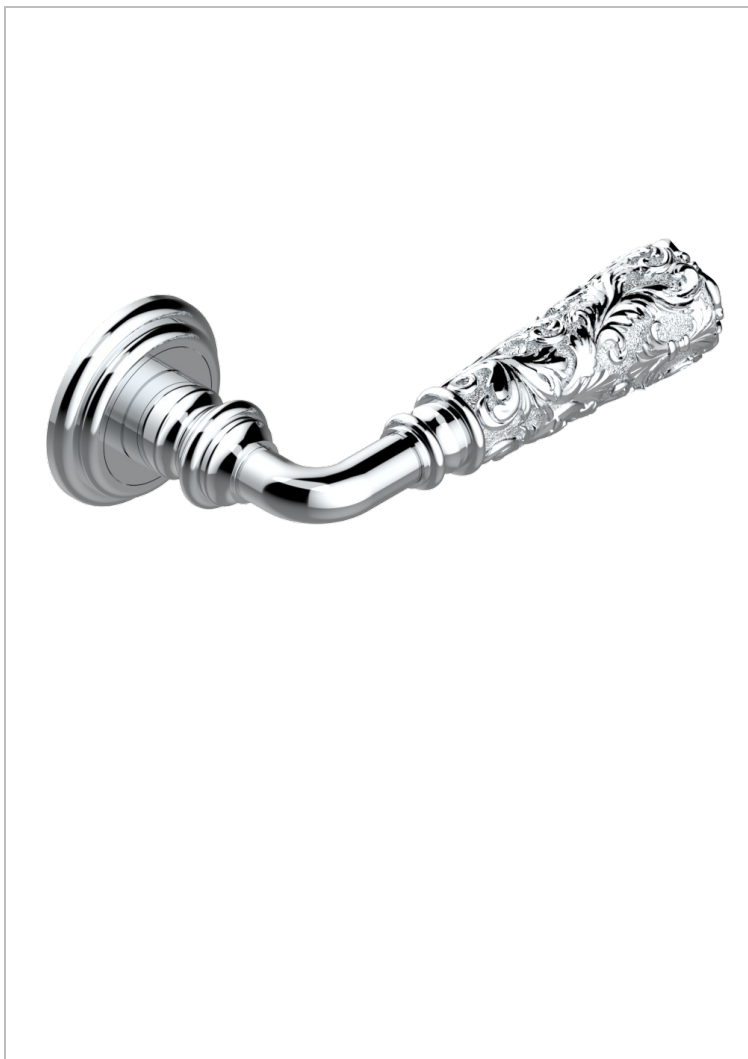

COLLECTION LONDON

B8B-DHRD5/S

Türgriff (einseitig), London, Metall Louis XV Dekor

THG[®]
PARIS

EIGENSCHAFTEN

- Collection London
- Türgriff (einseitig), London, Metall Louis XV Dekor

VERFÜGBARE OBERFLÄCHEN

Blassgold - F30
Blassgold matt unlackiert - F31
Bronze hell - D01
Chrom - A02
Gold - F01
Gold matt - F07

Mattschwarz keramik - D30
Nickel matt - C01
Pvd blush - H62
Pvd blush matt - H60
Pvd bronze braun - F33
Pvd bronze braun matt - F34

Pvd gold - H52
Pvd gold matt - H53
Pvd graphite - H64
Pvd graphite matt - H65
Pvd messing - H49
Pvd messing matt - H50