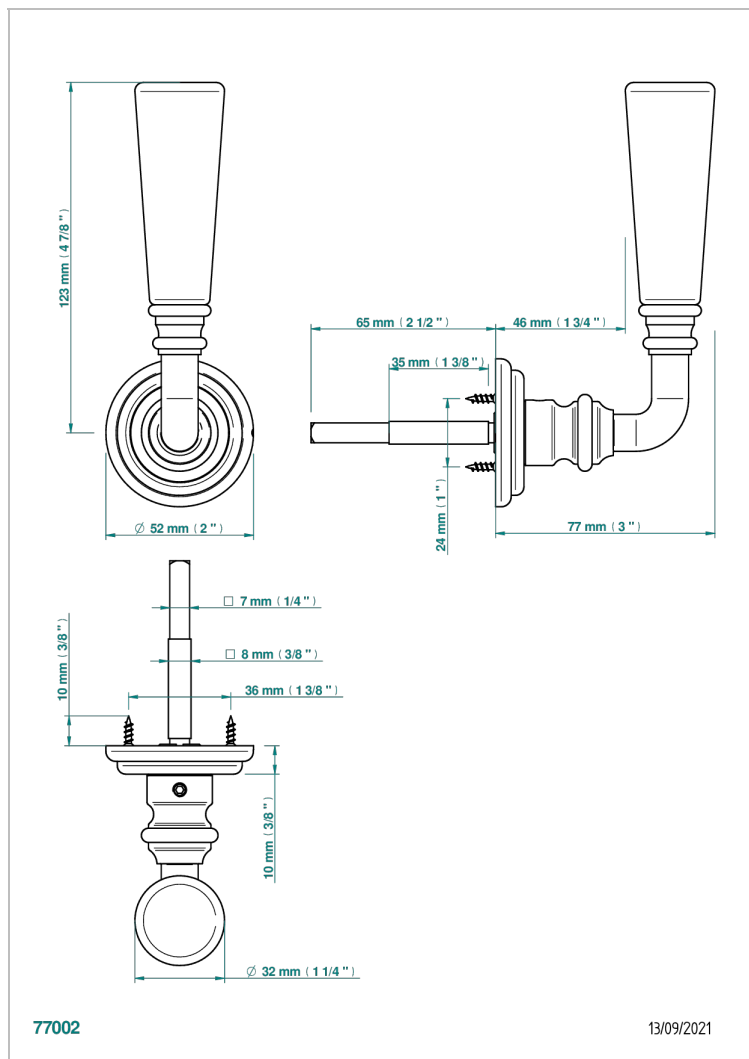

COLLECTION LONDON

B8B-DHRD5/S

Türgriff (einseitig), London, Metall Louis XV Dekor

THG[®]
PARIS

EIGENSCHAFTEN

- Collection London
- Türgriff (einseitig), London, Metall Louis XV Dekor

VERFÜGBARE OBERFLÄCHEN

Blassgold - F30
Blassgold matt unlackiert - F31
Bronze hell - D01
Chrom - A02
Gold - F01
Gold matt - F07

Mattschwarz keramik - D30
Nickel matt - C01
Pvd blush - H62
Pvd blush matt - H60
Pvd bronze braun - F33
Pvd bronze braun matt - F34

Pvd gold - H52
Pvd gold matt - H53
Pvd graphite - H64
Pvd graphite matt - H65
Pvd messing - H49
Pvd messing matt - H50

Pvd nickel - H55
Pvd nickel matt - H56
Pvd umber - H66
Pvd umber matt - H67
Silbernickel - B01