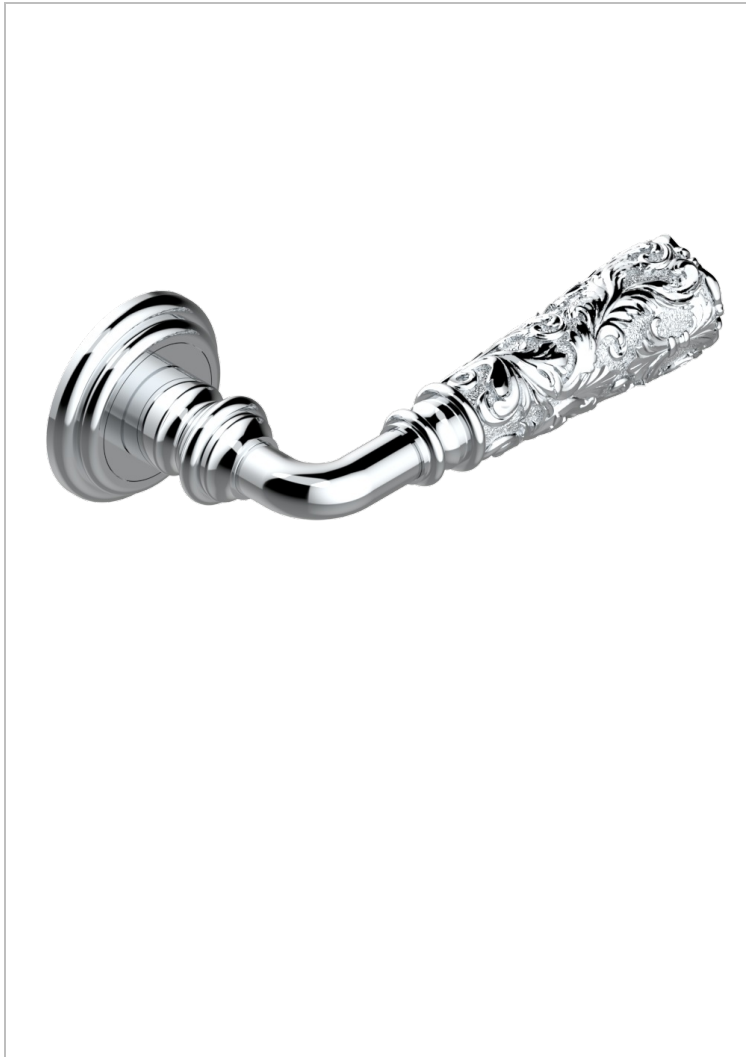

# COLLECTION LONDON

B8B-DHRD5/S

Door handle (one side) - London metal, Louis XV decor

THG<sup>®</sup>  
PARIS

## ХАРАКТЕРИСТИКИ

- Collection London
- Door handle (one side) - London metal, Louis XV decor

## ДОСТУПНЫЕ ВАРИАНТЫ ПОКРЫТИЙ

Black ceram - D30  
Blush PVD - H62  
Graphite PVD - H64  
Matt Umber PVD - H67  
Matt blush PVD - H60  
Matt graphite PVD - H65

Umber PVD - H66  
Бронза - D01  
Золото - F01  
Матовое золото - F07  
Матовое светлое золото - F31  
Матовый никель - C01

Никель - B01  
Покрытие PVD бронза - F33  
Покрытие PVD золотистый цвет - H52  
Покрытие PVD латунь - H49  
Покрытие PVD матовая бронза - F34  
Покрытие PVD матовая латунь - H50

Покрытие PVD матовый золотистый - H53  
Покрытие PVD матовый никель - H56  
Покрытие PVD никель - H55  
Светлое золото - F30  
Хром - A02