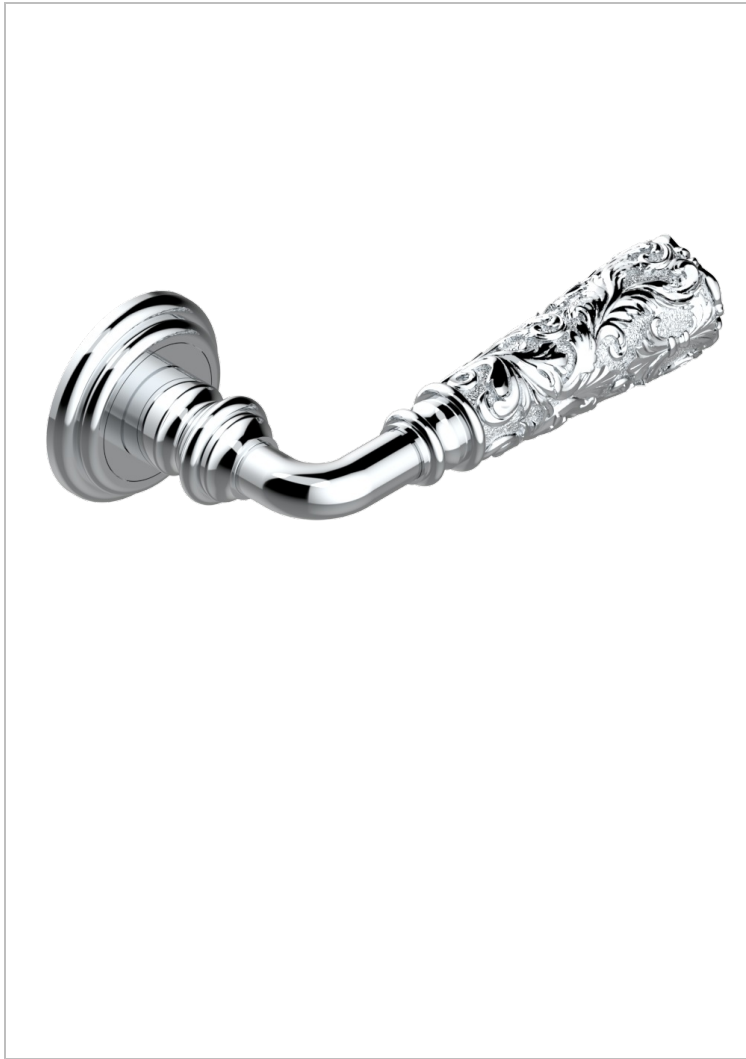

COLLECTION LONDON

B8B-DHRD5/S

Manilla de puerta (un lado), London, metal decoración Louis XV

THG[®]
PARIS

77002

13/09/2021

CARACTERÍSTICAS

- Collection London
- Manilla de puerta (un lado), London, metal decoración Louis XV

ACABADOS DISPONIBLES

Bronce claro - D01
Cerámica negra mate - D30
Cromo - A02
Dorado - F01
Dorado mate - F07
Dorado pálido - F30

Dorado pálido mate (sin barniz) - F31
Níquel - B01
Níquel mate - C01
Pvd blush - H62
Pvd blush mate - H60
Pvd color latón - H49

Pvd color latón mate - H50
Pvd color níquel - H55
Pvd color níquel mate - H56
Pvd color oro - H52
Pvd color oro mate - H53
Pvd grafito - H64

Pvd grafito mate - H65
Pvd marrón bronce - F33
Pvd marrón bronce mate - F34
Pvd umber - H66
Pvd umber mate - H67