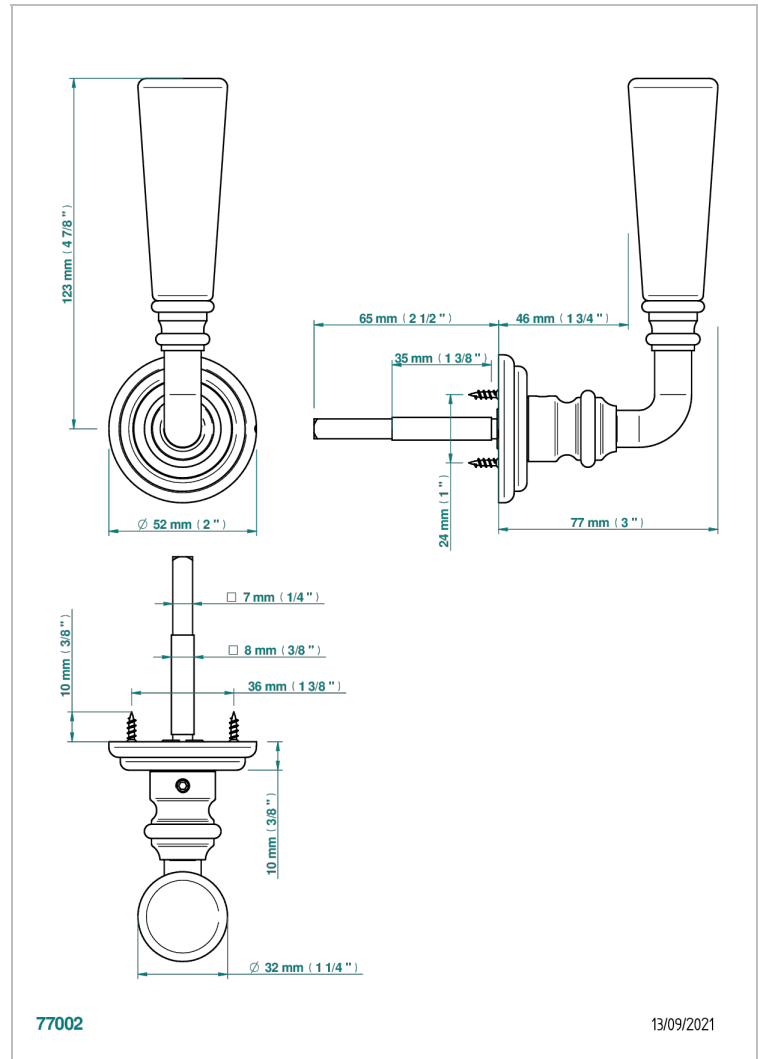

COLLECTION LONDON

B8B-DHRD5/S

Manilla de puerta (un lado), London, metal decoración Louis XV

THG[®]
PARIS

77002

13/09/2021

CARACTERÍSTICAS

- Collection London
- Manilla de puerta (un lado), London, metal decoración Louis XV

ACABADOS DISPONIBLES

Bronce claro - D01
Cerámica negra mate - D30
Cromo - A02
Dorado - F01
Dorado mate - F07
Dorado pálido - F30

Dorado pálido mate (sin barniz) - F31
Níquel - B01
Níquel mate - C01
Pvd blush - H62
Pvd blush mate - H60
Pvd color latón - H49