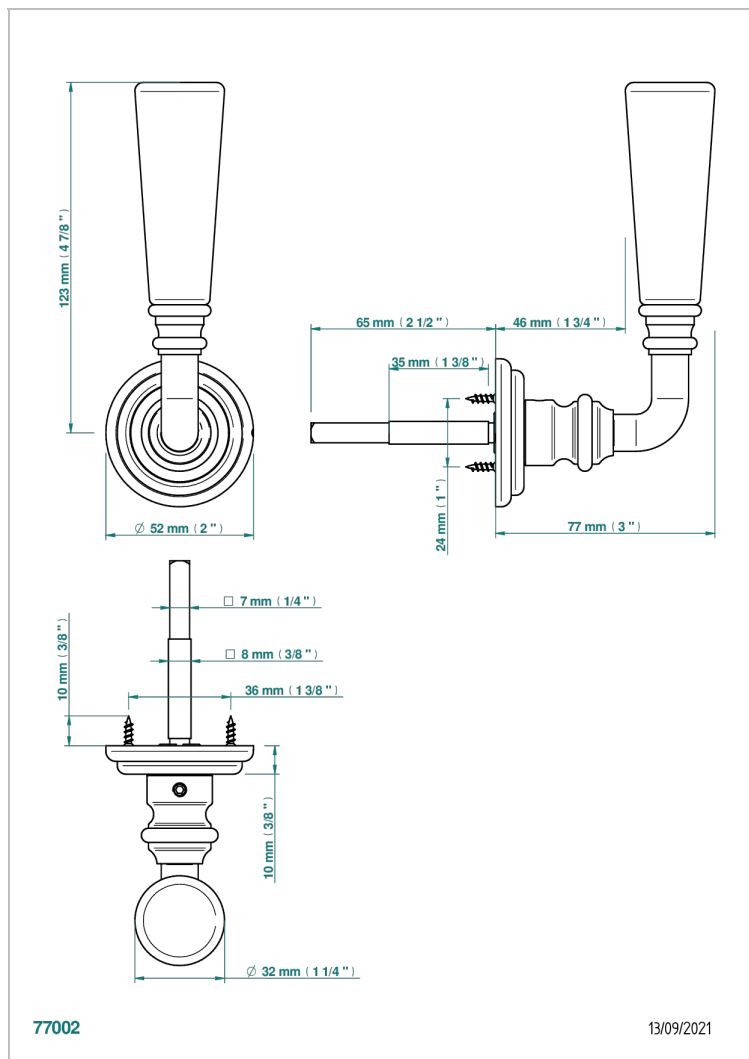

COLLECTION LONDON

B8B-DHRD5/S

Türgriff (einseitig), London, Metall Louis XV Dekor

THG[®]
PARIS

EIGENSCHAFTEN

- Collection London
- Türgriff (einseitig), London, Metall Louis XV Dekor

VERFÜGBARE OBERFLÄCHEN

Blassgold - F30
Blassgold matt unlackiert - F31
Bronze hell - D01
Chrom - A02
Gold - F01
Gold matt - F07

Mattschwarz keramik - D30
Nickel matt - C01
Pvd blush - H62
Pvd blush matt - H60
Pvd bronze braun - F33
Pvd bronze braun matt - F34

Pvd gold - H52
Pvd gold matt - H53
Pvd graphite - H64
Pvd graphite matt - H65
Pvd messing - H49
Pvd messing matt - H50

Pvd nickel - H55
Pvd nickel matt - H56
Pvd umber - H66
Pvd umber matt - H67
Silbernichel - B01