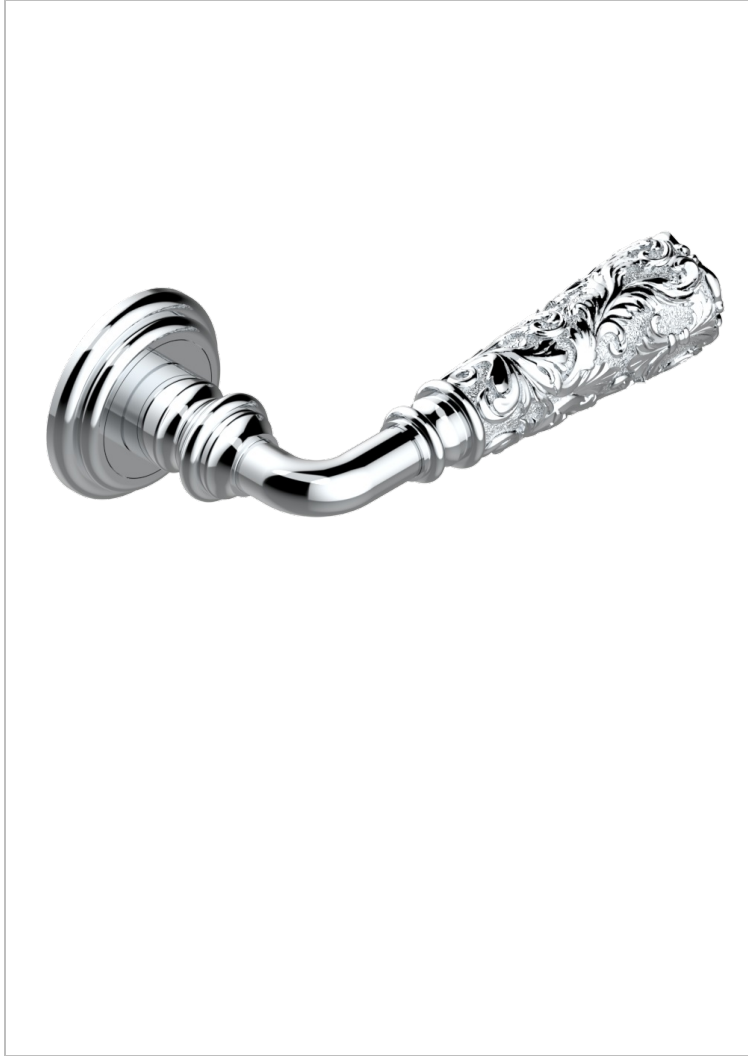

COLLECTION LONDON

B8B-DHRD5/S

Door handle (one side) - London metal, Louis XV decor

THG[®]
PARIS

特色

- Collection London
- Door handle (one side) - London metal, Louis XV decor

可选饰面

Black ceram - D30
Blush PVD - H62
Graphite PVD - H64
Matt Umber PVD - H67
Matt blush PVD - H60
Matt graphite PVD - H65

PVD哑光棕铜 - F34
PVD哑光金 - H53
PVD哑光铜 - H50
PVD哑光镍 - H56
PVD抛光铜 - H49
PVD棕铜 - F33

PVD金色 - H52
PVD镍 - H55
Umber PVD - H66
哑光浅金 - F31
哑光金 - F07
哑光镍 - C01

抛光金 (24K金) - F01
抛光铬 - A02
抛光镍 - B01
浅金 - F30
漆面铜 - D01