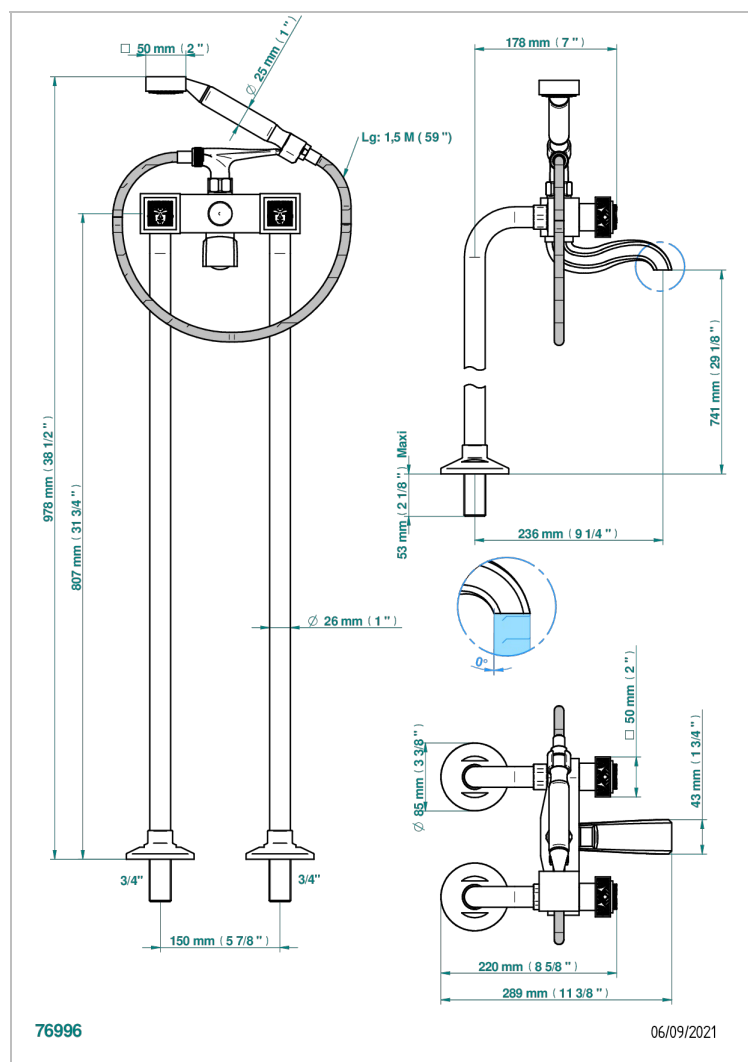

# MASQUE DE FEMME LUNAIRE

A2R-13CS

Mélangeur bain douche sur colonnes pour fixation au sol

THG  
PARIS

## CARACTÉRISTIQUES

- ACS : 21ACCLY034