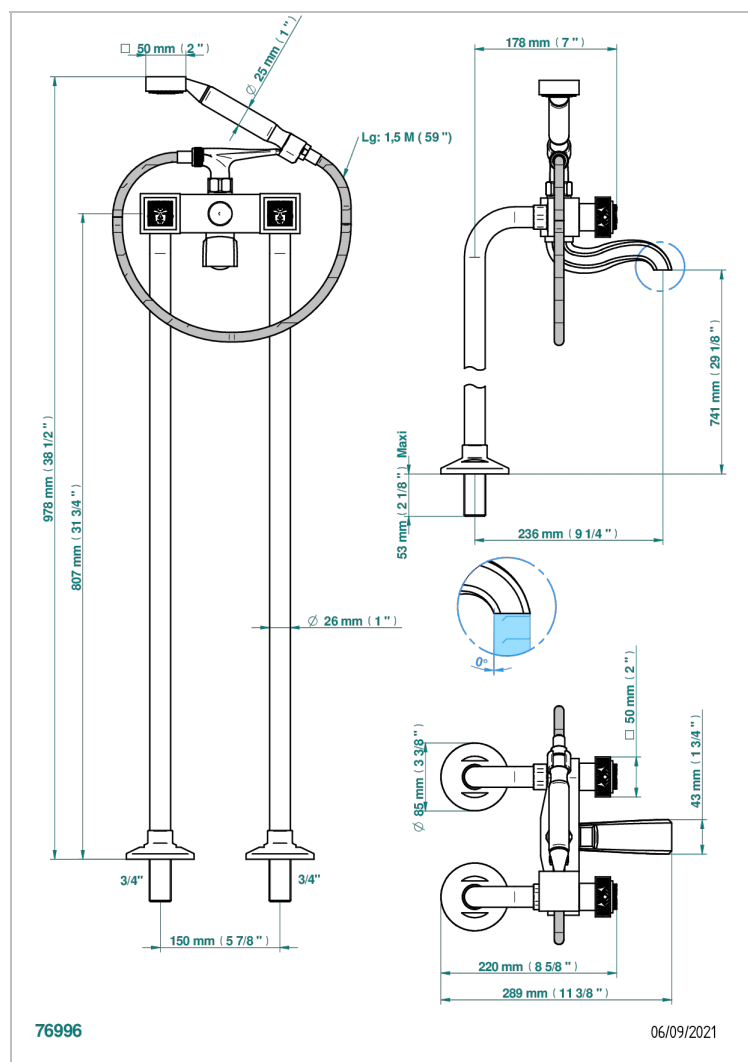

# MASQUE DE FEMME LUNAIRE

A2R-13CS

Monobloc baÑo/ducha con columnas para fijaci3n al suelo

THG<sup>®</sup>  
PARIS

## CARACTERÍSTICAS

- ACS : 21ACCLY034

## ACABADOS DISPONIBLES

Cerámica negra mate - D30  
Cromo - A02  
Cromo / dorado - G02  
Cromo mate - C02  
Dorado - F01  
Dorado mate - F07

Dorado pálido - F30  
Dorado pálido mate (sin barniz) - F31  
Níquel - B01  
Níquel mate - C01