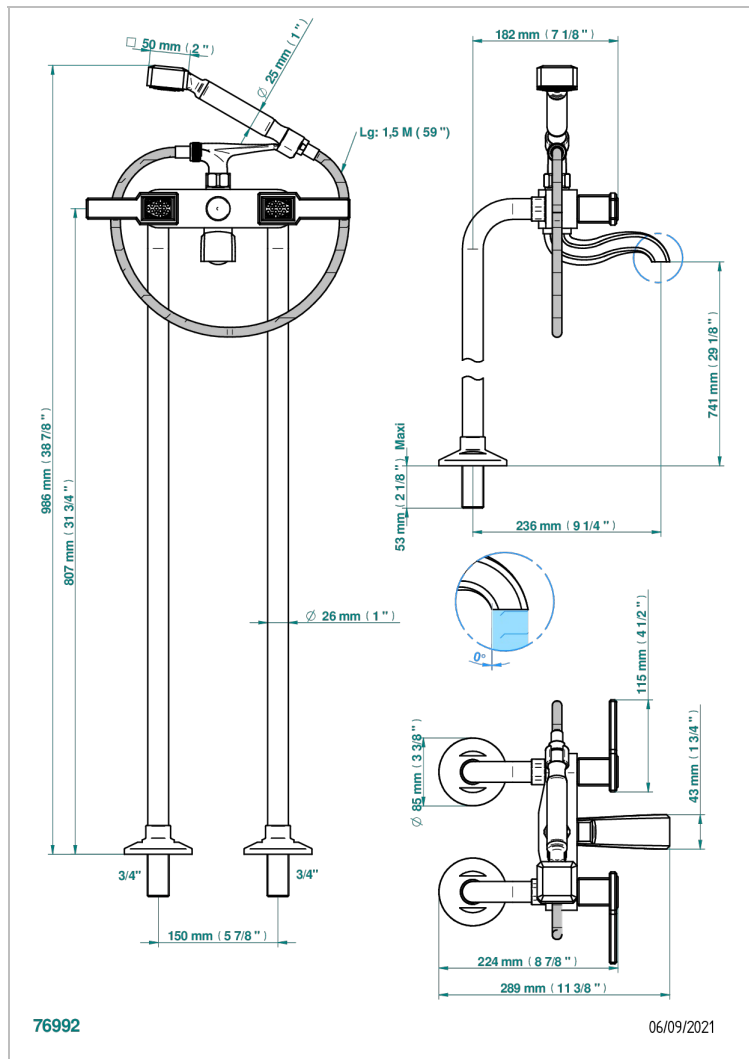

# METROPOLIS CRISTAL NEGRO CON MANETAS

A2M-13CS

Monobloc baño/ducha con columnas para fijación al suelo

## CARACTERÍSTICAS

- ACS : 21ACCLY034