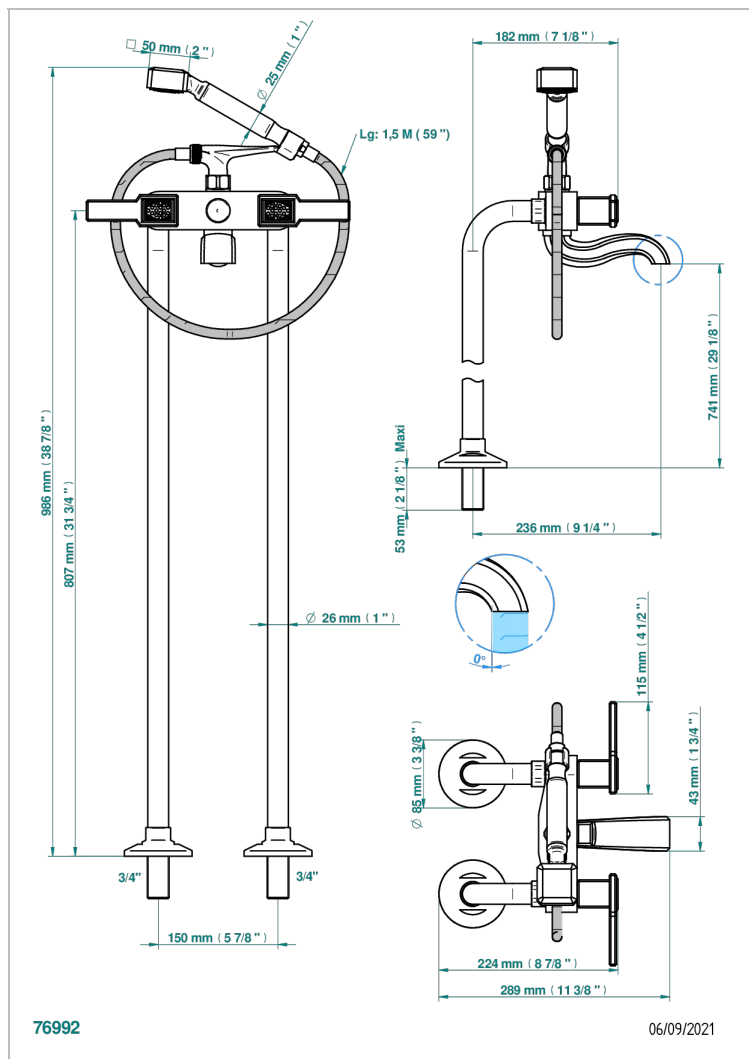

METROPOLIS CRISTAL NEGRO CON MANETAS

THG[®]
PARIS

A2M-13CS

Monobloc baño/ducha con columnas para fijación al suelo

CARACTERÍSTICAS

- ACS : 21ACCLY034

ESTÁNDAR

PRODUCTOS RELACIONADOS

- Ref. G00-13800A Set of installation for tub filler

ACABADOS DISPONIBLES

Cerámica negra mate - D30
Cromo - A02
Cromo / dorado - G02
Cromo mate - C02
Dorado - F01
Dorado mate - F07

Dorado pálido - F30
Dorado pálido mate (sin barniz) - F31
Níquel - B01
Níquel mate - C01
Níquel viejo - H28
Pvd blush - H62

Pvd umber mate - H67