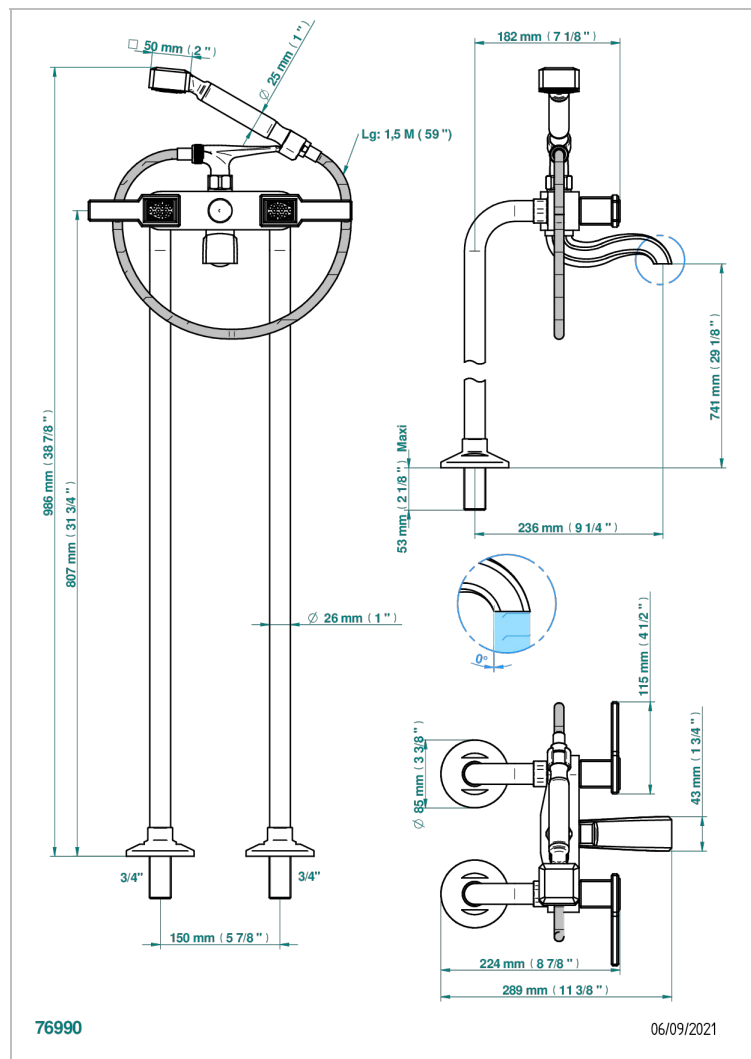

METROPOLIS CRISTAL CLAIR A MANETTES

A2B-13CS

Mélangeur bain douche sur colonnes pour fixation au sol

CARACTÉRISTIQUES

- ACS : 21ACCLY034

CERTIFICATIONS

FINITIONS DISPONIBLES

Chromé - A02
Chromé / doré - G02
Chromé mat - C02
Doré brillant - F01
Doré mat - F07
Nickel brillant - B01

Nickel mat - C01
Noir mat céramique - D30
Or pâle - F30
Or pâle mat - F31
Pvd blush - H62
Pvd blush mat - H60

Pvd couleur bronze brown - F33
Pvd couleur bronze brown - mat - F34
Pvd couleur doré - H52
Pvd couleur doré mat - H53
Pvd couleur laiton - H49
Pvd couleur laiton mat - H50

Pvd couleur nickel - H55
Pvd couleur nickel mat - H56
Pvd graphite - H64
Pvd graphite mat - H65
Pvd umber - H66
Pvd umber mat - H67

Vieux nickel - H28