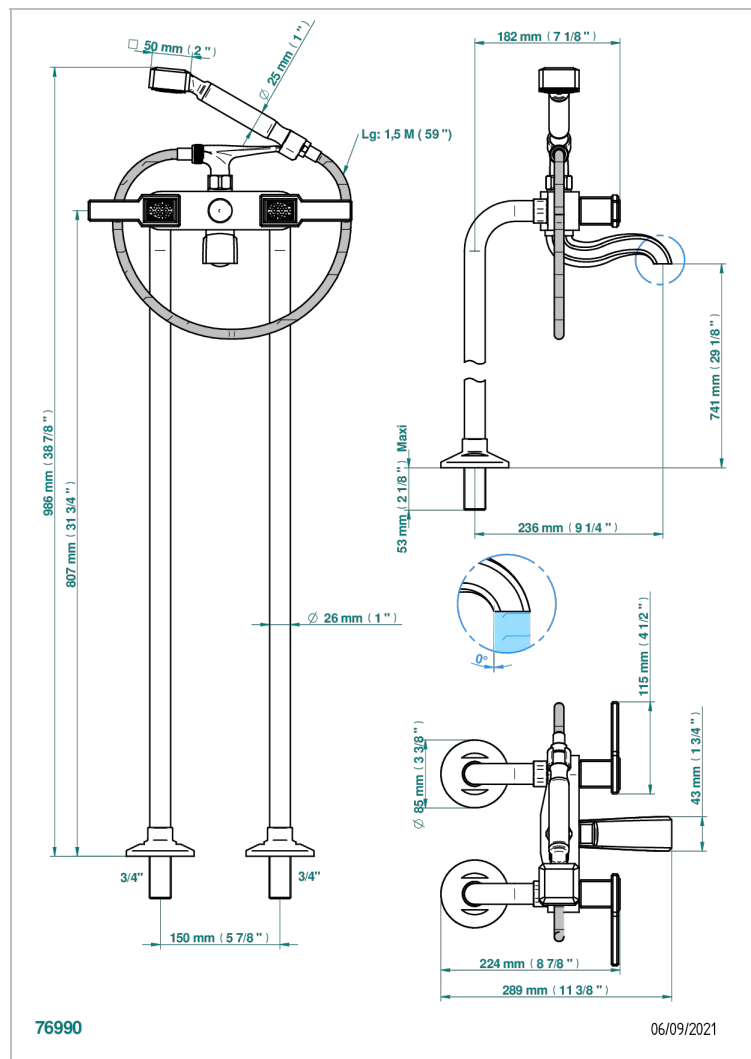

METROPOLIS CRISTAL CLARO CON MANETAS

A2B-13CS

Monobloc baño/ducha con columnas para fijación al suelo

CARACTERÍSTICAS

- ACS : 21ACCLY034

ESTÁNDAR

ACABADOS DISPONIBLES

Cerámica negra mate - D30
Cromo - A02
Cromo / dorado - G02
Cromo mate - C02
Dorado - F01
Dorado mate - F07

Dorado pálido - F30
Dorado pálido mate (sin barniz) - F31
Níquel - B01
Níquel mate - C01
Níquel viejo - H28
Pvd blush - H62

Pvd blush mate - H60
Pvd color latón - H49
Pvd color latón mate - H50
Pvd color níquel - H55
Pvd color níquel mate - H56
Pvd color oro - H52