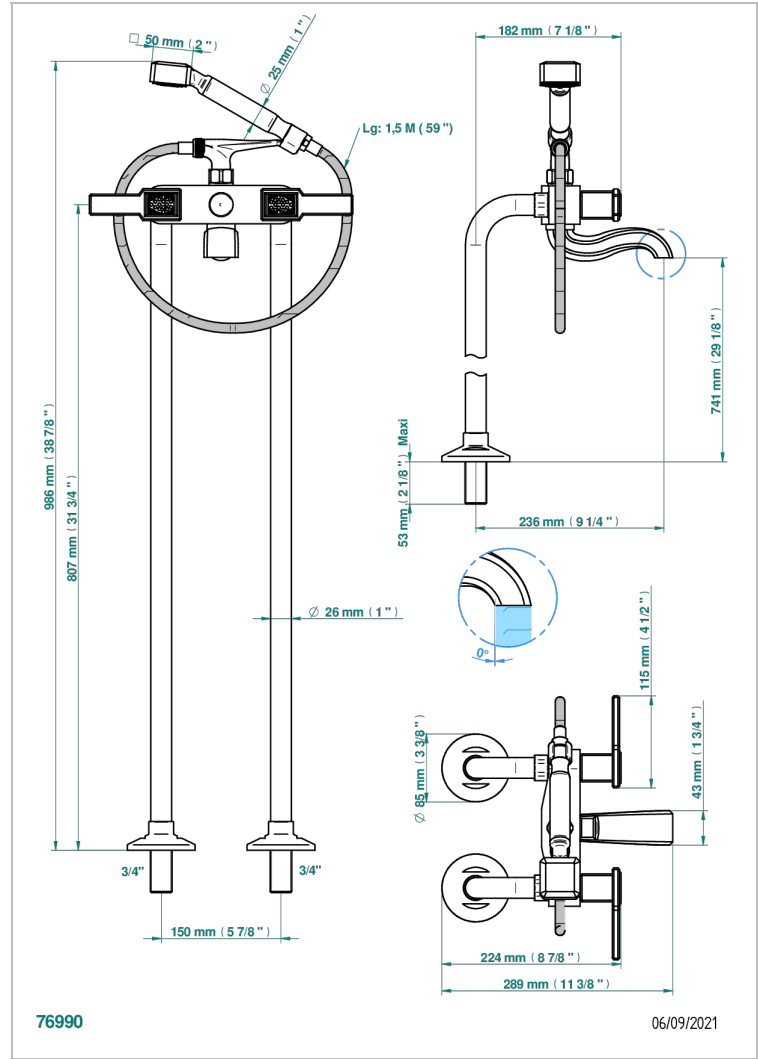

METROPOLIS CRISTAL CLARO CON MANETAS

A2B-13CS

Monobloc bañõ/ducha con columnas para fijaciõn al suelo

THG[®]
PARIS

CARACTERÍSTICAS

- ACS : 21ACCLY034

ESTÁNDAR

PRODUCTOS RELACIONADOS

- Ref. G00-13800A Set of installation for tub filler

ACABADOS DISPONIBLES

Cerámica negra mate - D30
Cromo - A02
Cromo / dorado - G02
Cromo mate - C02
Dorado - F01
Dorado mate - F07

Dorado pálido - F30
Dorado pálido mate (sin barniz) - F31
Níquel - B01
Níquel mate - C01
Níquel viejo - H28
Pvd blush - H62

Pvd umber mate - H67