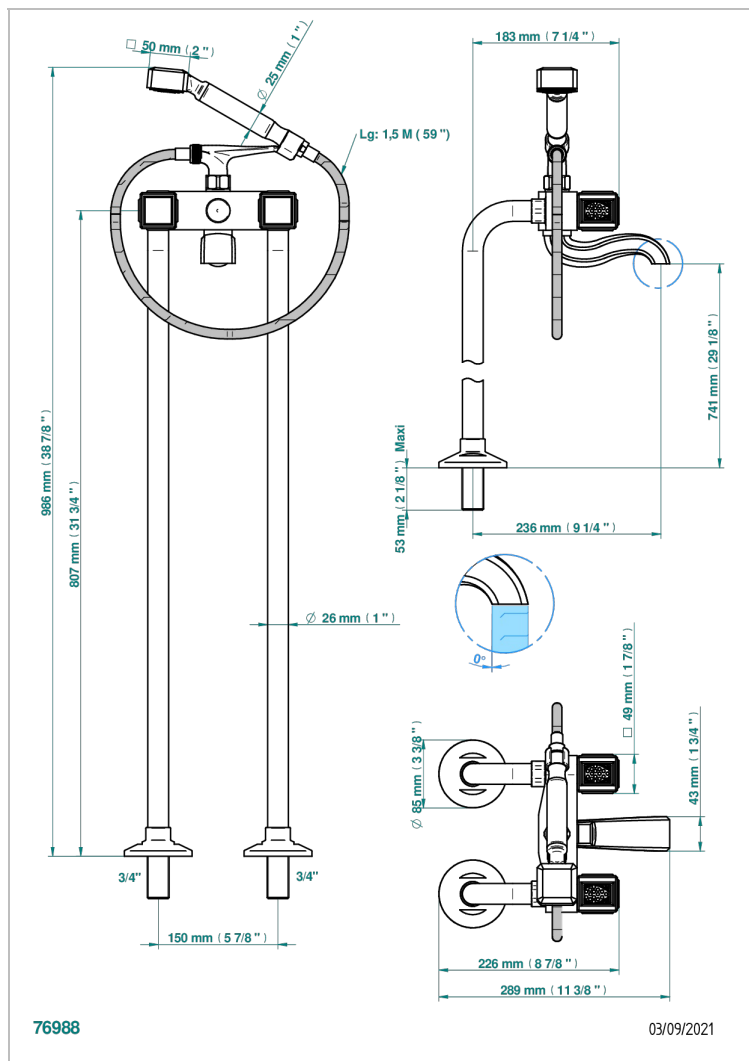

# METROPOLIS CRISTAL NOIR

A2L-13CS

Mélangeur bain douche sur colonnes pour fixation au sol

THG<sup>®</sup>  
PARIS

## CARACTÉRISTIQUES

- ACS : 21ACCLY034

Vieux nickel - H28