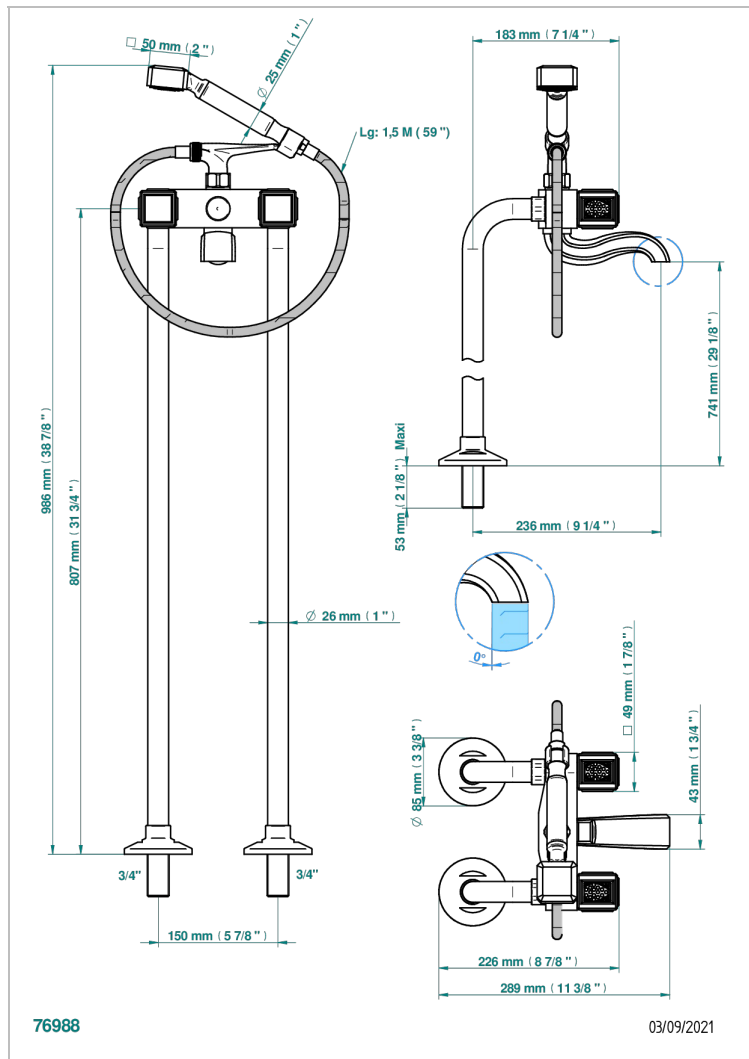

METROPOLIS CRISTAL NEGRO

A2L-13CS

Monobloc baño/ducha con columnas para fijación al suelo

THG[®]
PARIS

CARACTERÍSTICAS

- ACS : 21ACCLY034

ESTÁNDAR

ACABADOS DISPONIBLES

Cerámica negra mate - D30
Cromo - A02
Cromo / dorado - G02
Cromo mate - C02
Dorado - F01
Dorado mate - F07

Dorado pálido - F30
Dorado pálido mate (sin barniz) - F31
Níquel - B01
Níquel mate - C01
Níquel viejo - H28
Pvd blush - H62

Pvd umber mate - H67