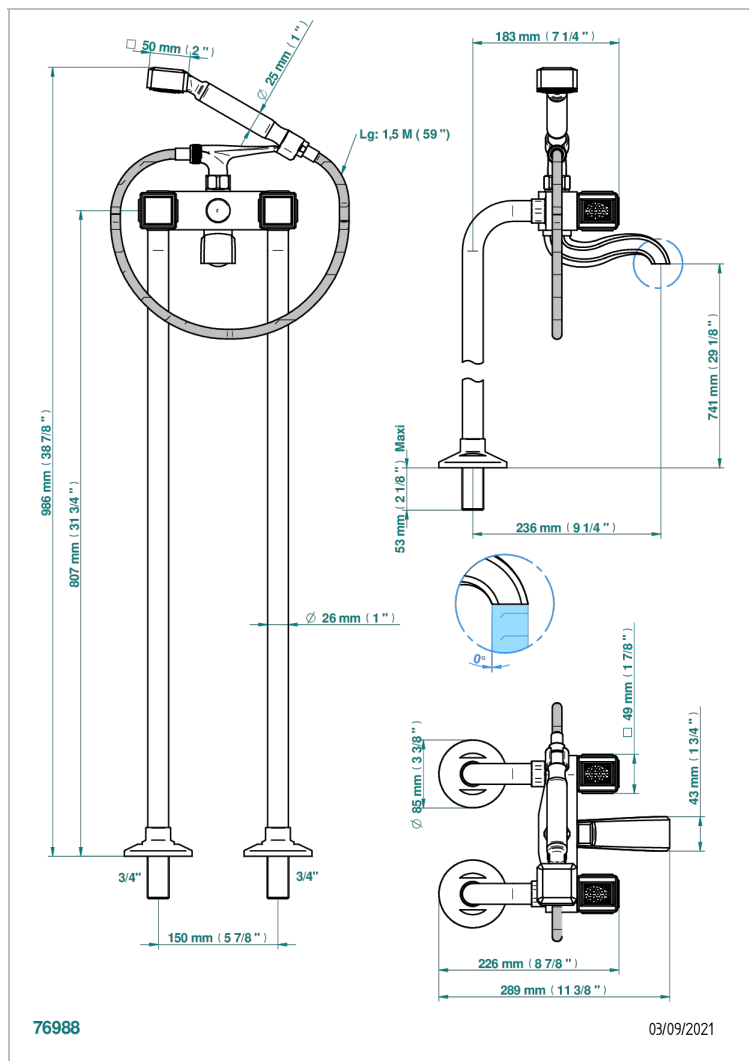

# METROPOLIS CRISTAL NEGRO

A2L-13CS

Monobloc baÑo/ducha con columnas para fijaci3n al suelo

THG<sup>®</sup>  
PARIS

## CARACTERÍSTICAS

- ACS : 21ACCLY034

## PRODUCTOS RELACIONADOS

- Ref. G00-13800A Set of installation for tub filler