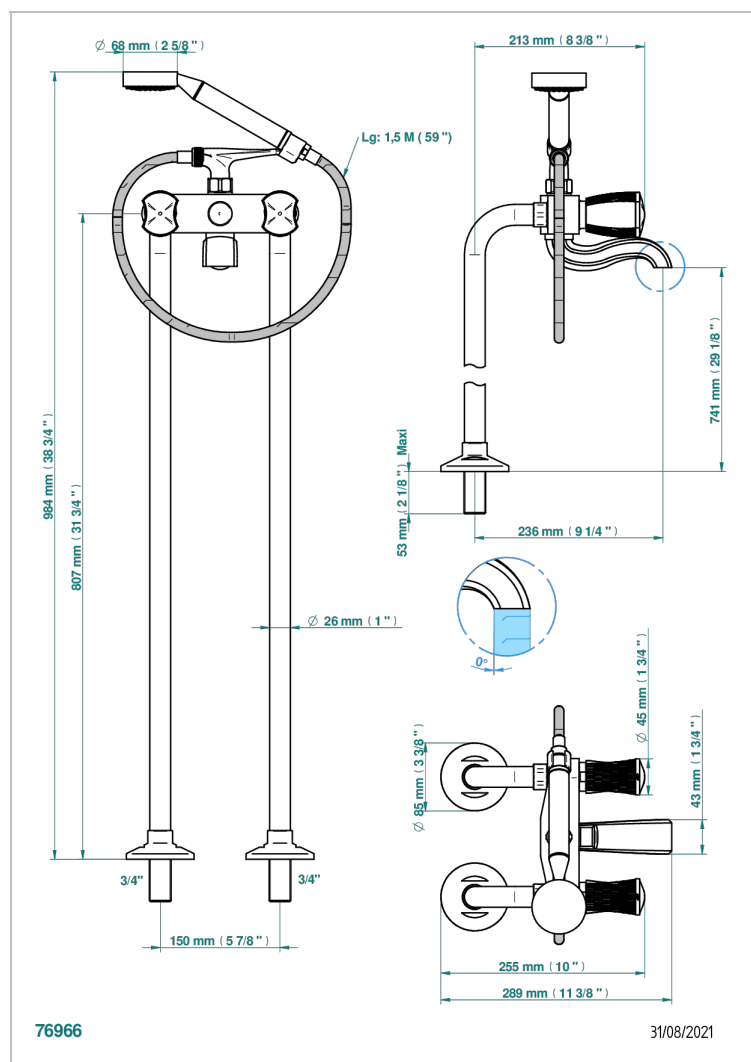

INFINI WHITE PORCELAIN WITH PLATINUM DECOR

U2E-13CS

Monobloc baÑo/ducha con columnas para fijaci3n al suelo

CARACTERÍSTICAS

- ACS : 21ACCLY034

ESTÁNDAR

ACABADOS DISPONIBLES

Bronce claro - D01
Cerámica negra mate - D30
Cobre viejo mate - H07
Cromo - A02
Cromo mate - C02
Dorado - F01