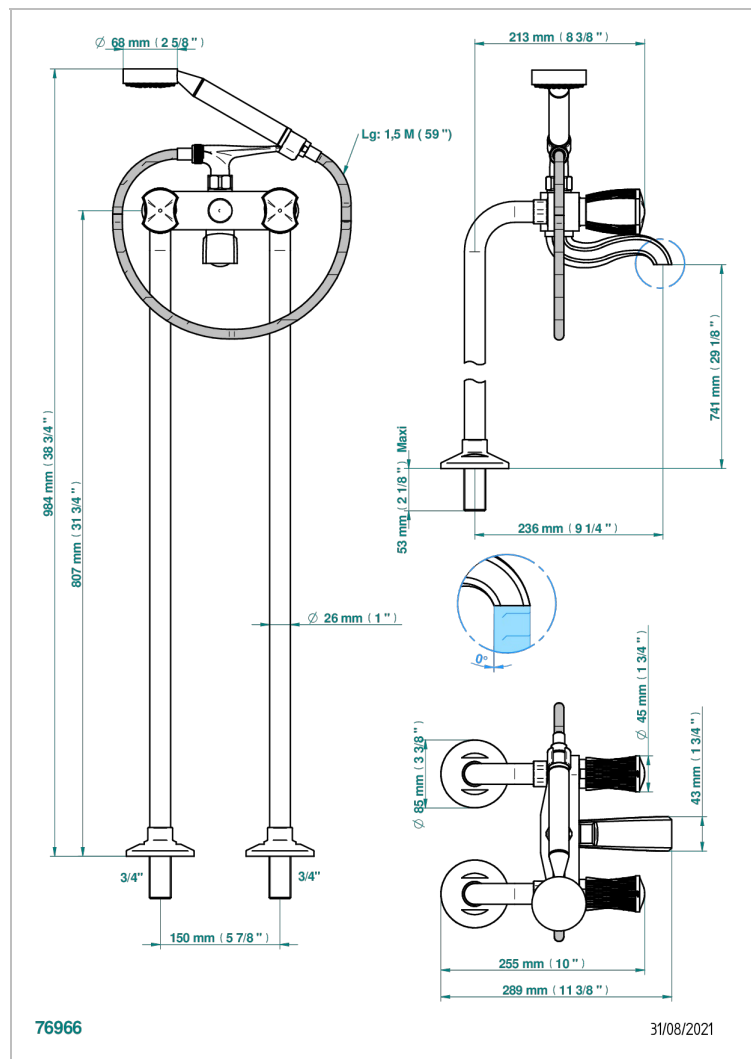

INFINI БЕЛЫЙ ФАРФОР С ПЛАТИНОВЫМ ДЕКОРОМ

THG[®]
PARIS

U2E-13CS

Free-standing bath/shower mixer with upright connections

ХАРАКТЕРИСТИКИ

- ACS : 21ACCLY034

СТАНДАРТЫ

СВЯЗАННЫЕ ТОВАРНЫЕ ПОЗИЦИИ

- Ref. G00-13800A Монтажная пластина с подводками для напольных вертикальных стоек

ДОСТУПНЫЕ ВАРИАНТЫ ПОКРЫТИЙ

Black ceram - D30
Blush PVD - H62
Graphite PVD - H64
Matt Umber PVD - H67
Matt blush PVD - H60
Matt graphite PVD - H65