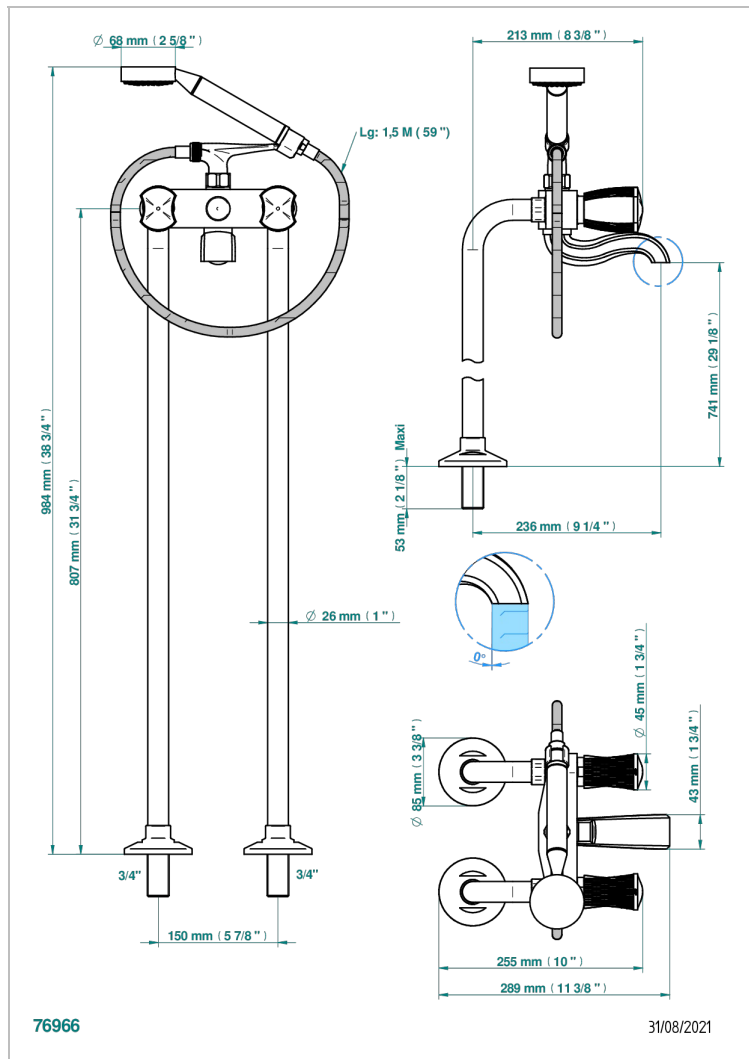

INFINI WHITE PORCELAIN WITH PLATINUM DECOR

U2E-13CS

Monobloc baÑo/ducha con columnas para fijaci3n al suelo

CARACTERÍSTICAS

- ACS : 21ACCLY034

ESTÁNDAR

PRODUCTOS RELACIONADOS

- Ref. G00-13800A Set of installation for tub filler

ACABADOS DISPONIBLES

Bronce claro - D01
Cerámica negra mate - D30
Cobre viejo mate - H07
Cromo - A02
Cromo mate - C02
Dorado - F01

Dorado mate - F07
Dorado pálido - F30
Dorado pálido mate (sin barniz) - F31
Níquel - B01
Níquel mate - C01
Níquel viejo - H28

Pvd umber - H66
Pvd umber mate - H67