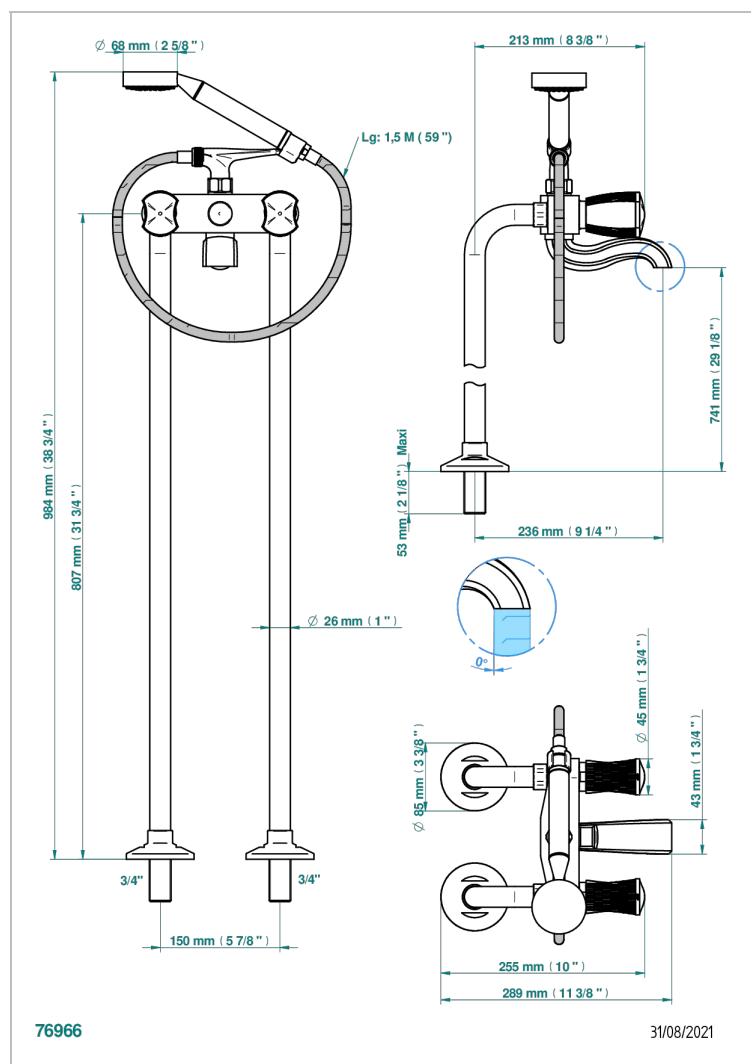

INFINI WHITE PORCELAIN WITH PLATINUM DECOR

U2E-13CS

Free-standing bath/shower mixer with upright connections

特色

- ACS : 21ACCLY034

标准

相关的SKU

- Ref. G00-13800A 浴缸淋浴龙头固定支架, F 3/4"进水, F 3/4"出水

可选饰面

Black ceram - D30
Blush PVD - H62
Graphite PVD - H64
Matt Umber PVD - H67
Matt blush PVD - H60
Matt graphite PVD - H65

PVD哑光棕铜 - F34
PVD哑光金 - H53
PVD哑光铜 - H50
PVD哑光镍 - H56
PVD抛光铜 - H49
PVD棕铜 - F33

PVD金色 - H52
PVD镍 - H55
Umber PVD - H66
哑光复古铜 - H07
哑光浅金 - F31
哑光金 - F07

哑光铬 - C02
哑光镍 - C01
复古镍 - H28
抛光金 (24K金) - F01
抛光铬 - A02
抛光镍 - B01

浅金 - F30
漆面铜 - D01