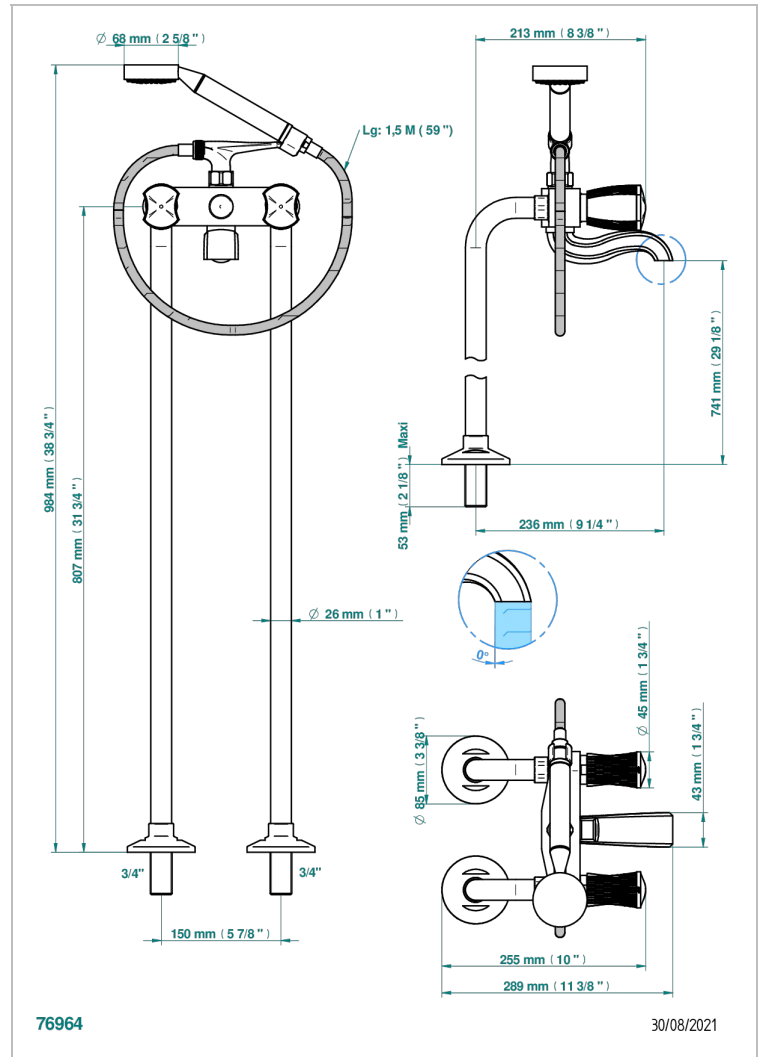

INFINI PORCELAINE BLANCHE

U2D-13CS

Mélangeur bain douche sur colonnes pour fixation au sol

THG[®]
PARIS

CARACTÉRISTIQUES

- ACS : 21ACCLY034

CERTIFICATIONS

FINITIONS DISPONIBLES

Bronze clair - D01
Chromé - A02
Chromé mat - C02
Doré brillant - F01
Doré mat - F07
Nickel brillant - B01

Nickel mat - C01
Noir mat céramique - D30
Or pâle - F30
Or pâle mat - F31
Pvd blush - H62
Pvd blush mat - H60

Vieux cuivre rouge mat - H07
Vieux nickel - H28