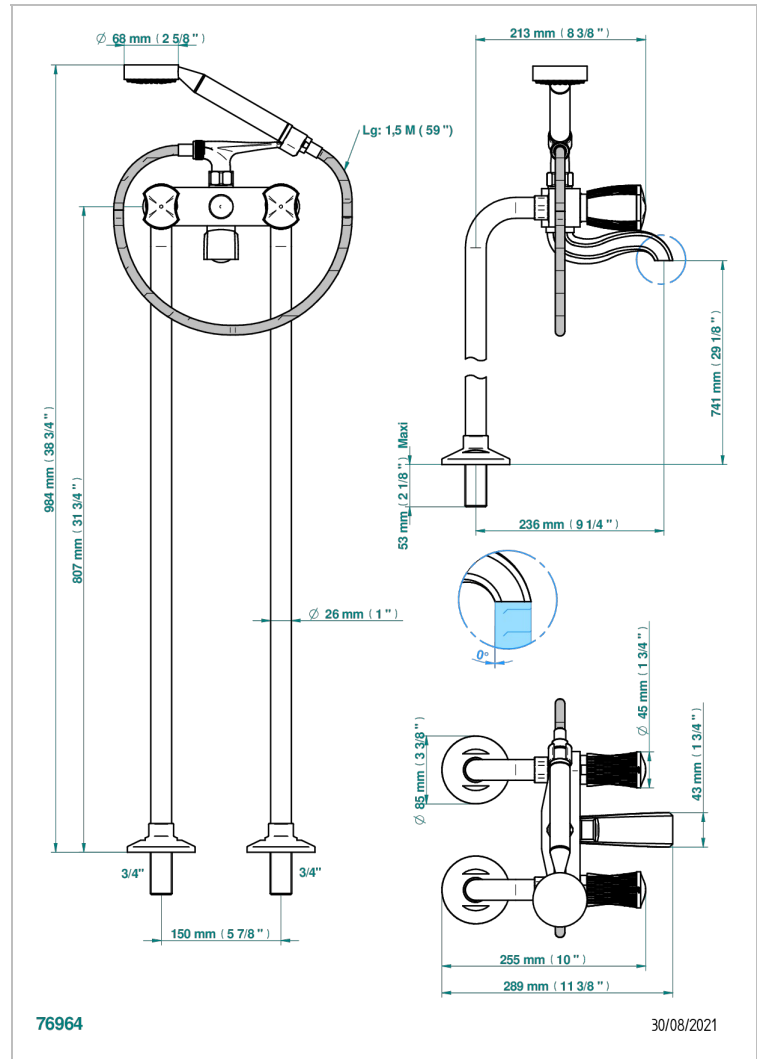

INFINI PORCELANA BLANCA

U2D-13CS

Monobloc baÑo/ducha con columnas para fijaci3n al suelo

THG[®]
PARIS

CARACTERÍSTICAS

- ACS : 21ACCLY034

ESTÁNDAR

ACABADOS DISPONIBLES

Bronce claro - D01
Cerámica negra mate - D30
Cobre viejo mate - H07
Cromo - A02
Cromo mate - C02
Dorado - F01

Dorado mate - F07
Dorado pálido - F30
Dorado pálido mate (sin barniz) - F31
Níquel - B01
Níquel mate - C01
Níquel viejo - H28

Pvd umber - H66
Pvd umber mate - H67