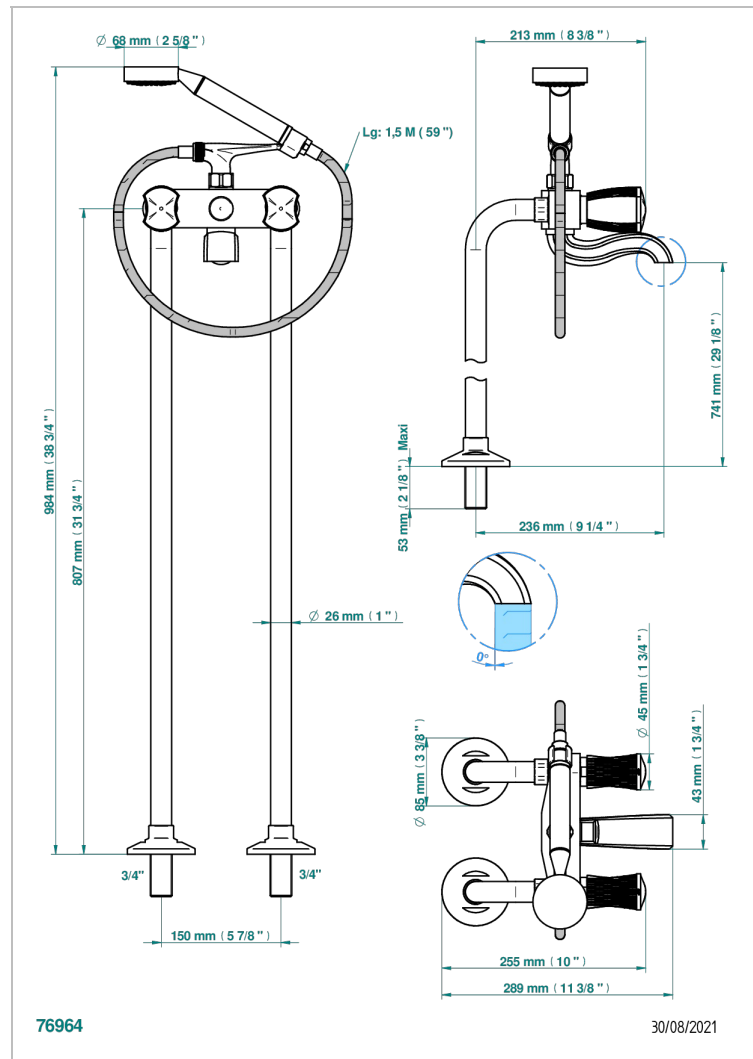

INFINI С БЕЛЫМ ФАРФОРОМ

U2D-13CS

Free-standing bath/shower mixer with upright connections

THG[®]
PARIS

ХАРАКТЕРИСТИКИ

- ACS : 21ACCLY034

СТАНДАРТЫ

СВЯЗАННЫЕ ТОВАРНЫЕ ПОЗИЦИИ

- Ref. G00-13800A Монтажная пластина с подводками для напольных вертикальных стоек

ДОСТУПНЫЕ ВАРИАНТЫ ПОКРЫТИЙ

Black ceram - D30
Blush PVD - H62
Graphite PVD - H64
Matt Umber PVD - H67
Matt blush PVD - H60
Matt graphite PVD - H65