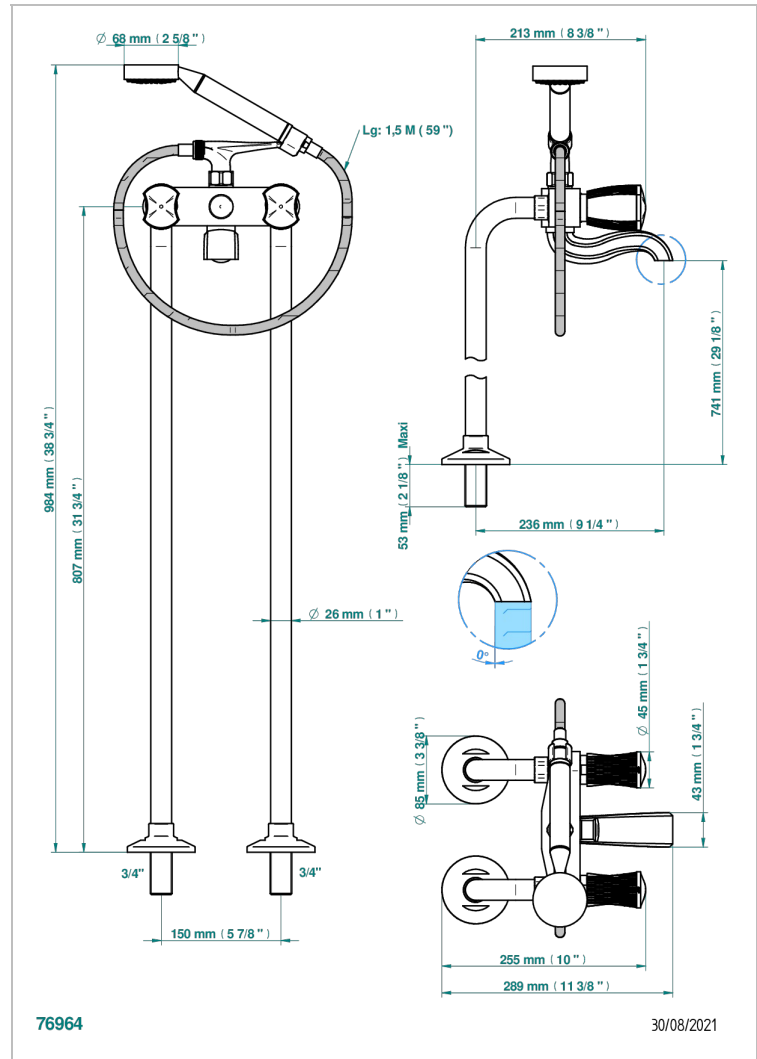

INFINI PORCELAINE BLANCHE

U2D-13CS

Mélangeur bain douche sur colonnes pour fixation au sol

THG[®]
PARIS

CARACTÉRISTIQUES

- ACS : 21ACCLY034

CERTIFICATIONS

PRODUITS ASSOCIÉS

- Ref. G00-13800A Platine de fixation pour bain douche et bec plat, arrivées F 3/4" sorties F 3/4"

FINITIONS DISPONIBLES

Bronze clair - D01
Chromé - A02
Chromé mat - C02
Doré brillant - F01
Doré mat - F07
Nickel brillant - B01

Nickel mat - C01
Noir mat céramique - D30
Or pâle - F30
Or pâle mat - F31
Pvd blush - H62
Pvd blush mat - H60

Pvd couleur bronze brown - F33
Pvd couleur bronze brown - mat - F34
Pvd couleur doré - H52
Pvd couleur doré mat - H53
Pvd couleur laiton - H49
Pvd couleur laiton mat - H50