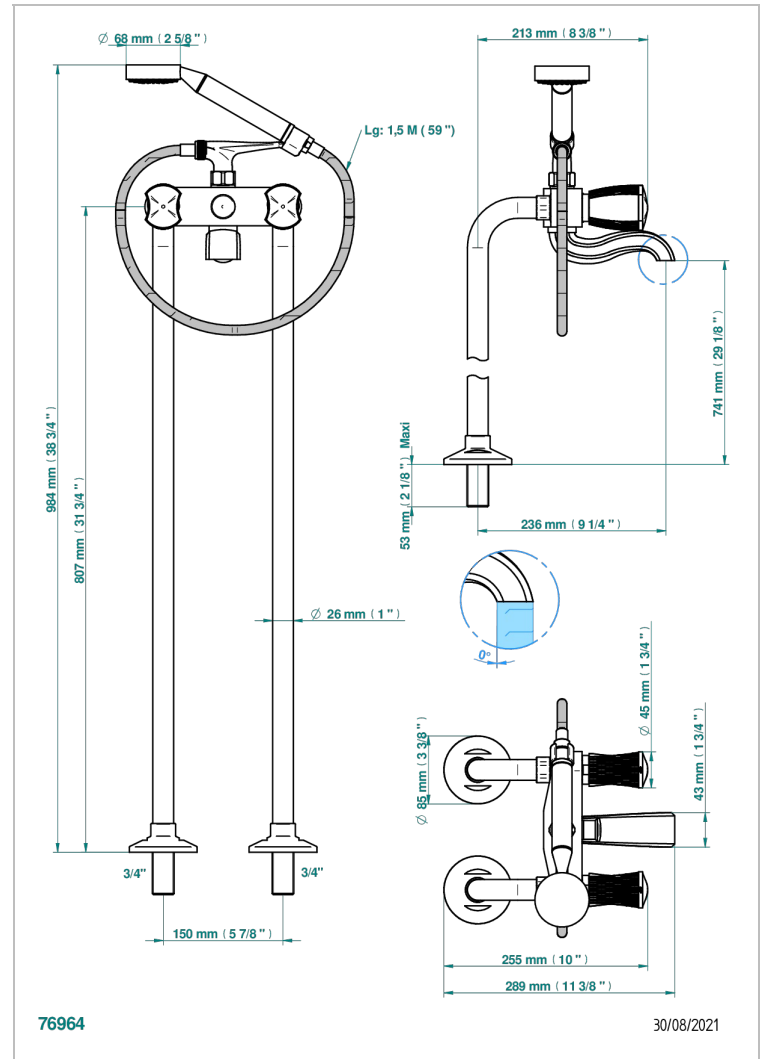

# INFINI PORCELANA BLANCA

U2D-13CS

Monobloc baÑo/ducha con columnas para fijaci3n al suelo

THG<sup>®</sup>  
PARIS

## CARACTERÍSTICAS

- ACS : 21ACCLY034

## PRODUCTOS RELACIONADOS

- Ref. G00-13800A Set of installation for tub filler