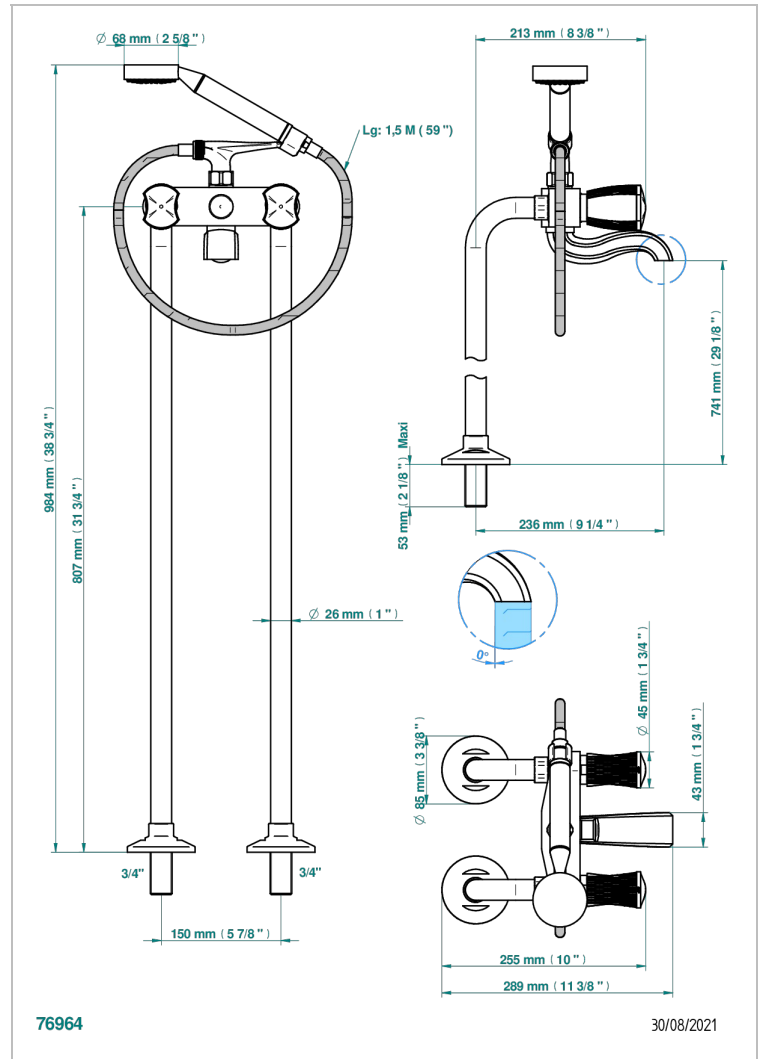

INFINI WHITE PORCELAIN

U2D-13CS

Free-standing bath/shower mixer with upright connections

THG[®]
PARIS

特色

- ACS : 21ACCLY034

标准

相关的SKU

- Ref. G00-13800A 浴缸淋浴龙头固定支架, F 3/4"进水, F 3/4"出水

可选饰面

Black ceram - D30
Blush PVD - H62
Graphite PVD - H64
Matt Umber PVD - H67
Matt blush PVD - H60
Matt graphite PVD - H65

PVD哑光棕铜 - F34
PVD哑光金 - H53
PVD哑光铜 - H50
PVD哑光镍 - H56
PVD抛光铜 - H49
PVD棕铜 - F33

PVD金色 - H52
PVD镍 - H55
Umber PVD - H66
哑光复古铜 - H07
哑光浅金 - F31
哑光金 - F07

哑光铬 - C02
哑光镍 - C01
复古镍 - H28
抛光金 (24K金) - F01
抛光铬 - A02
抛光镍 - B01

浅金 - F30
漆面铜 - D01