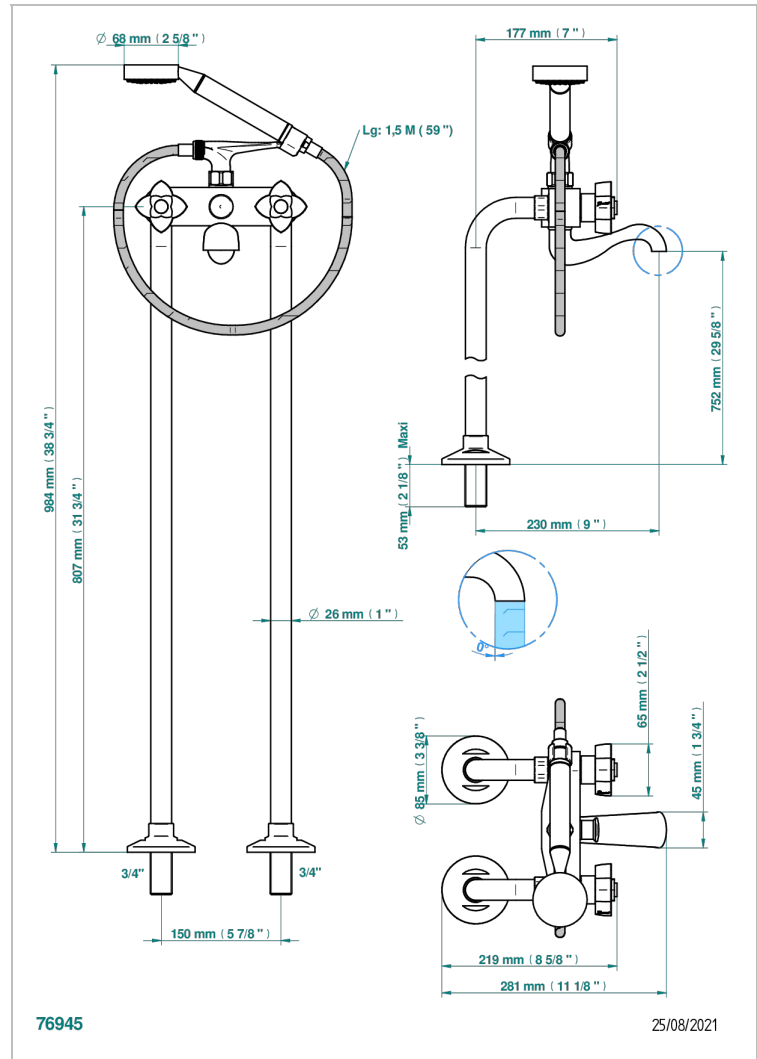

# PETALE DE CRISTAL BLEU

U6B-13CS

Mélangeur bain douche sur colonnes pour fixation au sol

THG<sup>®</sup>  
PARIS

## CARACTÉRISTIQUES

- ACS : 21ACCLY034