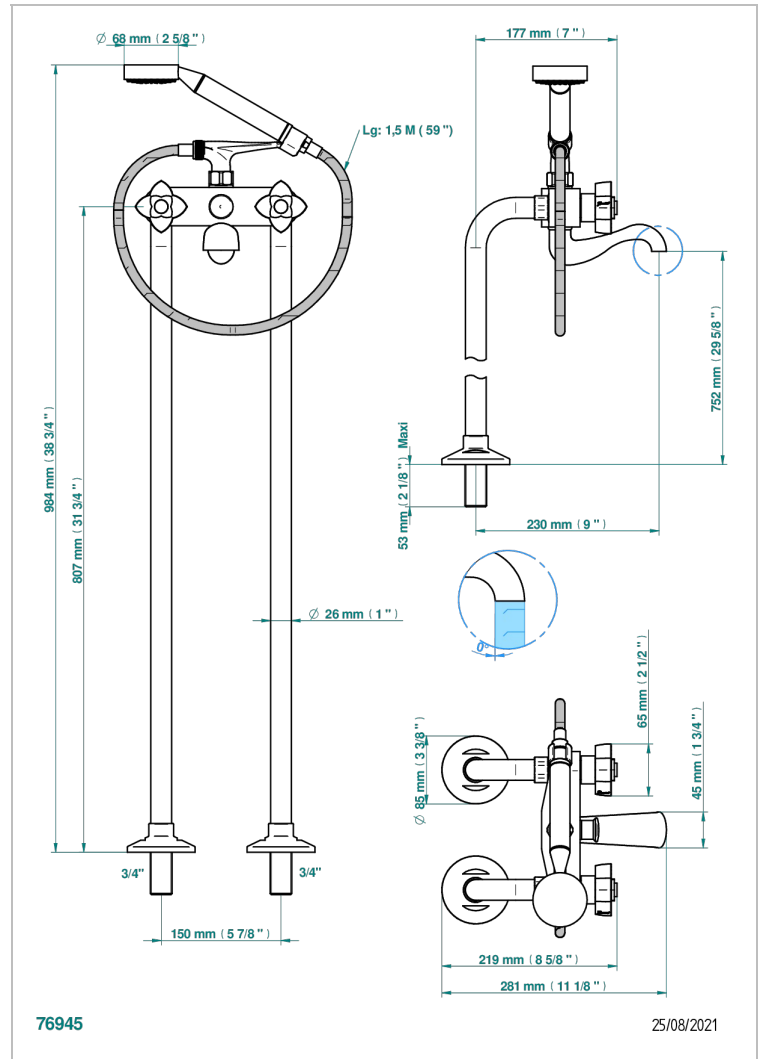

PETALE DE CRISTAL - AZUL CRISTAL

U6B-13CS

Monobloc baño/ducha con columnas para fijación al suelo

THG[®]
PARIS

CARACTERÍSTICAS

- ACS : 21ACCLY034

ESTÁNDAR

ACABADOS DISPONIBLES