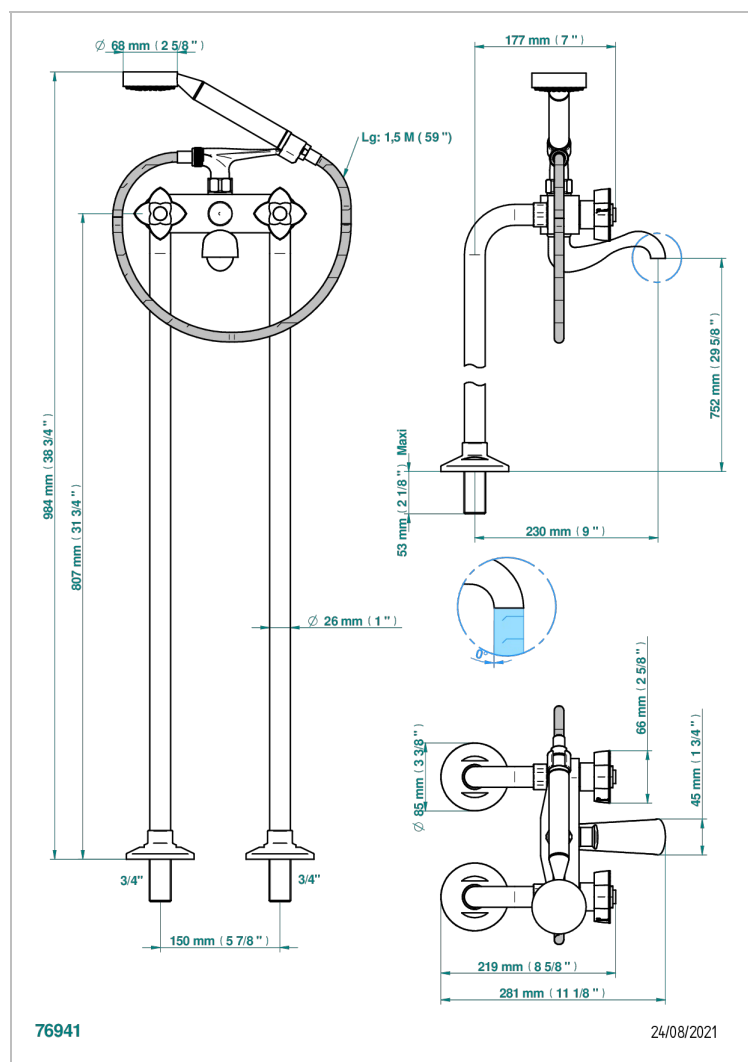

PETALE DE CRISTAL CLAIR LISERE DORE

U6E-13CS

Mélangeur bain douche sur colonnes pour fixation au sol

CARACTÉRISTIQUES

- ACS : 21ACCLY034

CERTIFICATIONS

FINITIONS DISPONIBLES

Bronze clair - D01
Chromé - A02
Chromé / doré - G02
Chromé mat - C02
Doré brillant - F01
Doré mat - F07

Nickel brillant - B01
Nickel mat - C01
Noir mat céramique - D30
Or pâle - F30
Or pâle mat - F31
Pvd blush - H62

Pvd blush mat - H60
Pvd couleur bronze brown - F33
Pvd couleur bronze brown - mat - F34
Pvd couleur doré - H52
Pvd couleur doré mat - H53
Pvd couleur laiton - H49

Pvd couleur laiton mat - H50
Pvd couleur nickel - H55
Pvd couleur nickel mat - H56
Pvd graphite - H64
Pvd graphite mat - H65
Pvd umber - H66

Pvd umber mat - H67
Vieux cuivre rouge mat - H07
Vieux nickel - H28