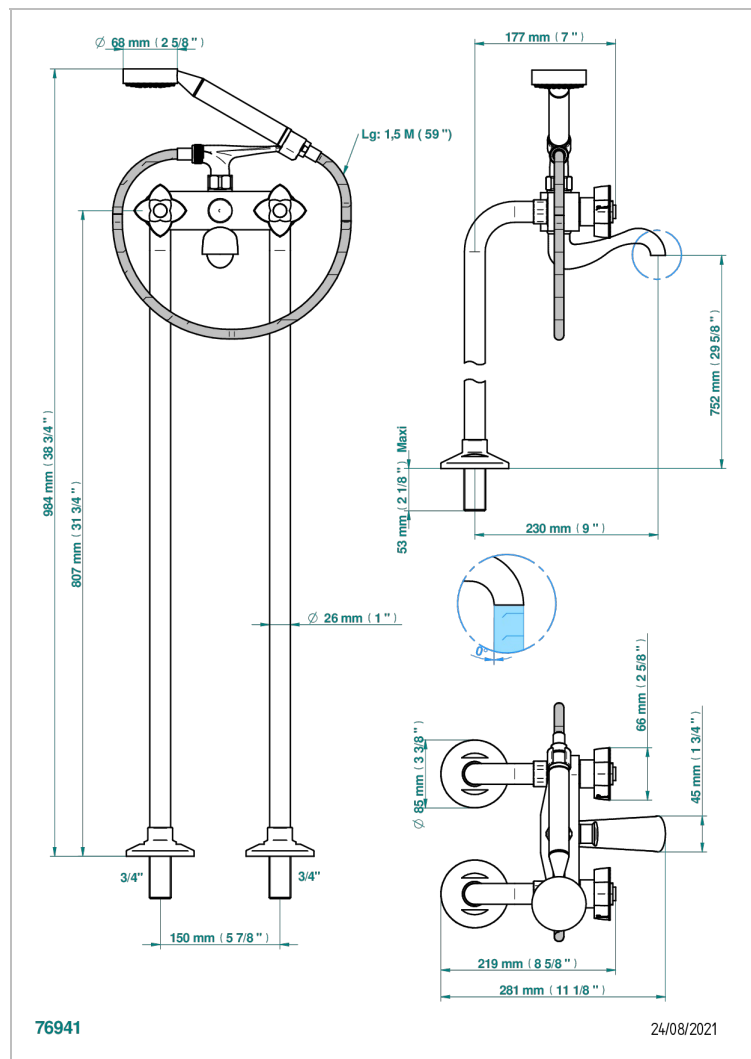

PETALE DE CRISTAL CLAIR LISERE DORE

U6E-13CS

Monobloc baño/ducha con columnas para fijación al suelo

THG[®]
PARIS

CARACTERÍSTICAS

- ACS : 21ACCLY034

ESTÁNDAR

ACABADOS DISPONIBLES

Bronce claro - D01
Cerámica negra mate - D30
Cobre viejo mate - H07
Cromo - A02
Cromo / dorado - G02
Cromo mate - C02

Dorado - F01
Dorado mate - F07
Dorado pálido - F30
Dorado pálido mate (sin barniz) - F31
Níquel - B01
Níquel mate - C01